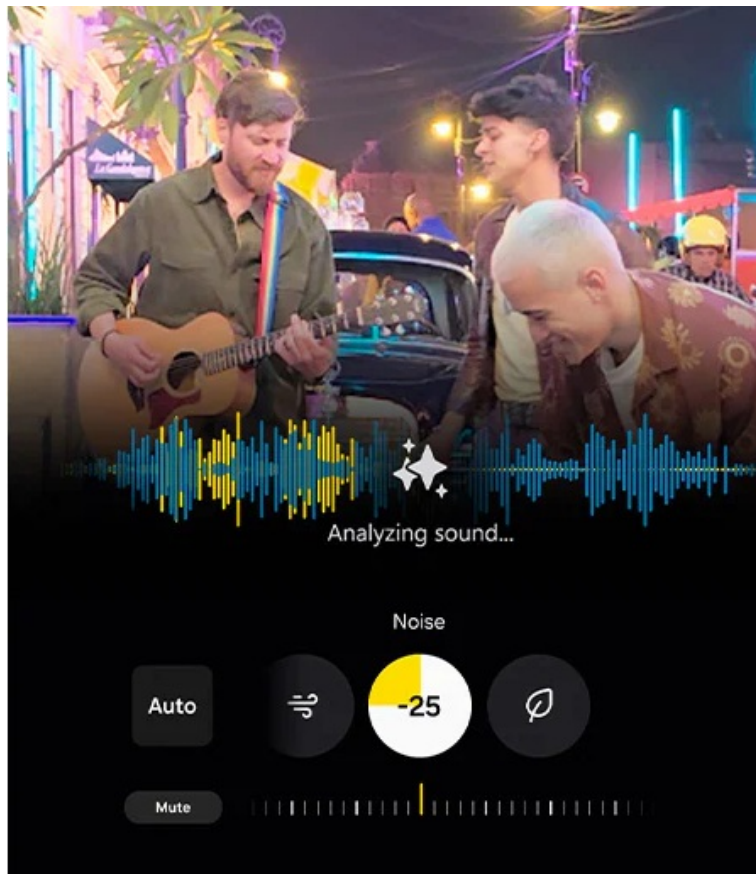

Powered by

Snapdragon® 8 Elite for Galaxy

Trojité fotoaparát i selfie kamera

Chytrý mobilní telefon Samsung Galaxy S25 je vybaven soustavou fotoaparátů, které vám umožní zachytit vše, co se kolem vás šustne. Pokročilé technologie se podílejí na precizním zpracování obrazu, aby výsledné snímky byly jasné a čisté. Díky **funkci Nightography Video** získáte nejlepší snímky i za slabého osvětlení. Selfie kamera je ideální pro zachycení portrétů.