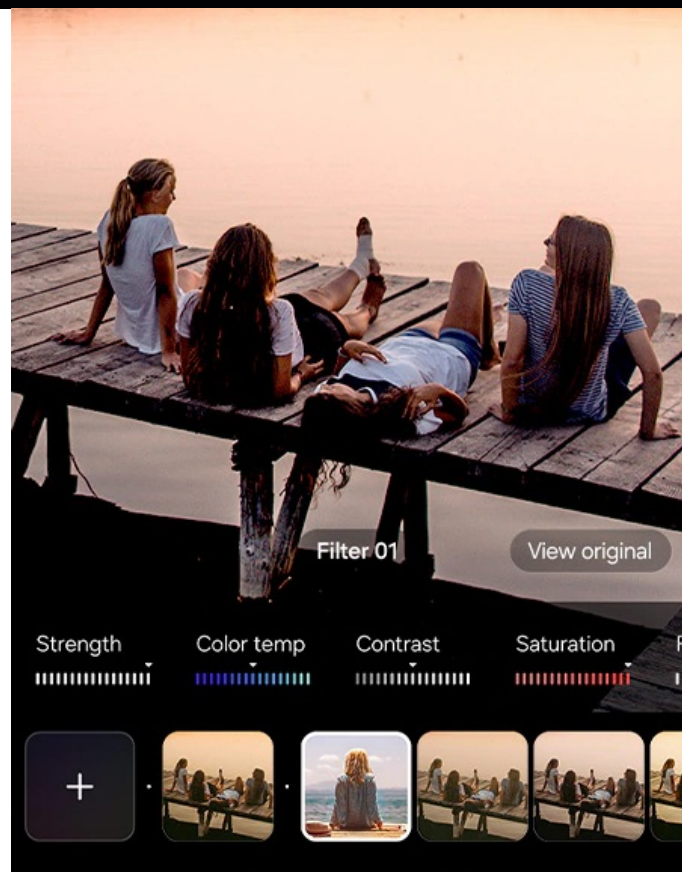

Powered by

Snapdragon® 8 Elite for Galaxy

Trojité fotoaparát i selfie kamera

Chytrý mobilní telefon Samsung Galaxy S25 je vybaven soustavou fotoaparátů, které vám umožní zachytit vše, co se kolem vás šustne. Pokročilé technologie se podílejí na precizním zpracování obrazu, aby výsledné snímky byly jasné a čisté. Díky **funkci Nightography Video** získáte nejlepší snímky i za slabého osvětlení. Selfie kamera je ideální pro zachycení portrétů.