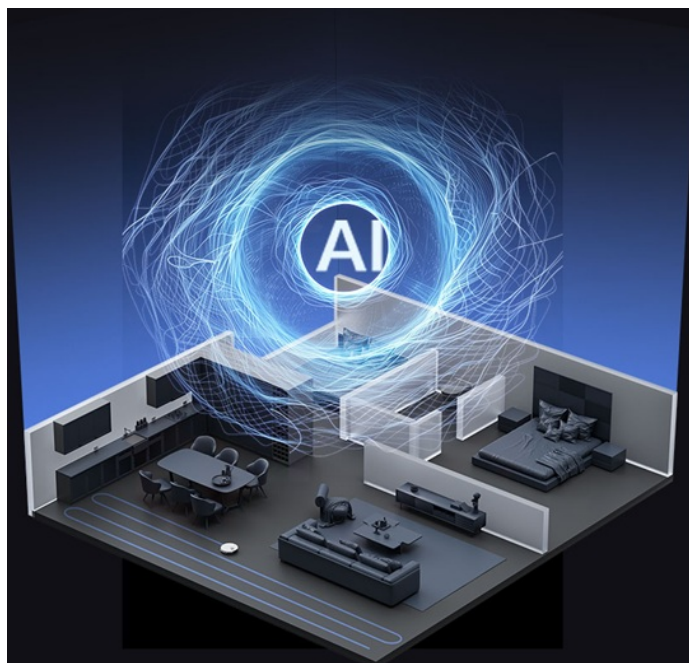

Robotický vysavač s mopem EZVIZ RS20 Max představuje opravdovou revoluci v oblasti domácího úklidu. Tento model je navržen s ohledem na maximální pohodlí uživatele a efektivitu úklidu. Dejte si nohy na stůl, pusťte si film, otevřete knížku, zkrátka se věnujte svým zálibám a úklid nechce na jiné.

Robotický vysavač EZVIZ RS20 Max dosahuje vysokého výkonu až **13 000 Pa**, díky čemuž přináší ultra silné sání. Je ideální pro čištění různých typů podlah a hlubkové vysávání koberců. Díky integrované **technologii EZVIZ AI** je zajištěna precizní navigace v prostoru a pohyb vysavače po místnosti je efektivní a bez nárazů do překážek.

EZVIZ RS20 Max

Špičkový robotický vysavač, který posouvá automatizovaný úklid na novou úroveň. Díky pokročilé **umělé inteligenci** a video navigaci se dokonale orientuje v prostoru, rozpoznává překážky a **optimalizuje trasu úklidu** pro co nejefektivnější výsledky. S obrovským sacím výkonem až **13 000 Pa** si snadno poradí s prachem, chlupy i většími nečistotami, a to na tvrdých podlahách i kobercích.

Velkou výhodou RS20 Max je jeho **inteligentní systém detekce povrchů**. Při přejezdu na koberec automaticky zvýší sací výkon, aby dosáhl co nejlepšího výsledku. Zároveň dokáže rozpoznat tekuté skvrny a zajistit důkladnější mopování. Mopovací funkce je navíc vylepšena o **automatické nasazení a sejmутí mopovacích nastavců** – vysavač si je připevňuje před mopováním a po dokončení úklidu je odstraní, což zabraňuje zbytečnému zvlhčování koberců.