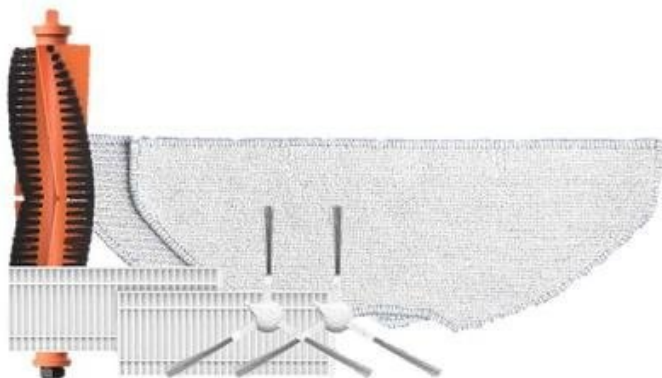

## EZVIZ SADA PŘÍSLUŠENSTVÍ PRO RE4/RE5 A RE4 PLUS/RE5 PLUS

Cena celkem:	<b>710 Kč</b> <b>(bez DPH: 587 Kč)</b>
Běžná cena:	<b>781 Kč</b>
Ušetříte:	<b>71 Kč</b>
Kód zboží:	ELDEZV1021
Part No.:	CS-RA-KIT06
Záruka:	24 měs.
Stav:	Nové zboží

#### Balení obsahuje:

- 1x hlavní kartáč
- 2x boční kartáč
- 2x vysoce účinný filtr
- 2x utěrka na mop

**Hlavní kartáč** pohlcuje všechny nečistoty, a to včetně prachu a vlasů. Vše bezpečně sbírá do koše a po nečistotách nezanechá žádné stopy. **Boční kartáče** jsou navrženy tak, aby dosáhly i do špatně dostupných rohů a ve spolupráci s hlavním kartáčem vymetou vše, na co dosáhnou. **Prachové filtry** jsou vysoce účinné, pokud jde o udržení sacího výkonu. Efektivně filtrují prach, který by v případě nahromadění výrazně ovlivnil sílu sání. **Utěrka** na moc je zhotovena ze savého materiálu, takže pohltí vlhkost nebo rozlité tekutiny. V rámci mopování odstraní skvrny a fleky z podlah. Toto příslušenství poslouží k zajištění pravidelné údržbě vašeho robotického vysavače EZVIZ a podpoří jeho dlouhou životnost a vysokou provozní účinnost.

**Hlavní kartáč** účinně pohlcuje nečistoty, prach, vlasy a další nečistoty do koše. **Boční kartáč** dosáhne do rohových oblastí a pomáhá hlavnímu kartáči lépe zachytit vlasy a nečistoty. Vysoce **účinný filtr** udržuje výkonné sání robotického vysavače a zároveň účinně filtruje nasbíraný prach. **Hadřík na mop** lze prát a opakovaně používat. Navržen tak, aby absorboval tekutinu a odstraňoval skvrny na podlaze.