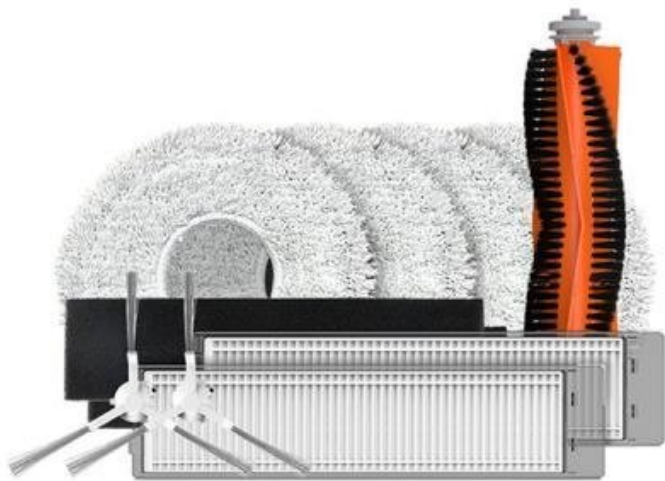

EZVIZ SADA PŘÍSLUŠENSTVÍ PRO RS2

Cena celkem:

764 Kč
(bez DPH: 631 Kč)

Běžná cena:

840 Kč

Ušetříte:

76 Kč

Kód zboží:

ELDEZV1023

Part No.:

CS-RA-KIT08

Záruka:

24 měs.

Stav:

Nové zboží

Popis

EZVIZ sada praktického příslušenství pro vysavač EZVIZ RS2

Sada příslušenství **EZVIZ**, které je kompatibilní s **robotickým vysavačem EZVIZ RS2**. Dejte svému robotickému pomocníkovi to nejlepší, aby mohl svůj čisticí výkon projevít naplno.

Balení obsahuje:

- 1x hlavní kartáč
- 2x boční kartáč
- 2x vysoce účinný filtr
- 2x utěrka na mop
- 2x houbičkový filtr