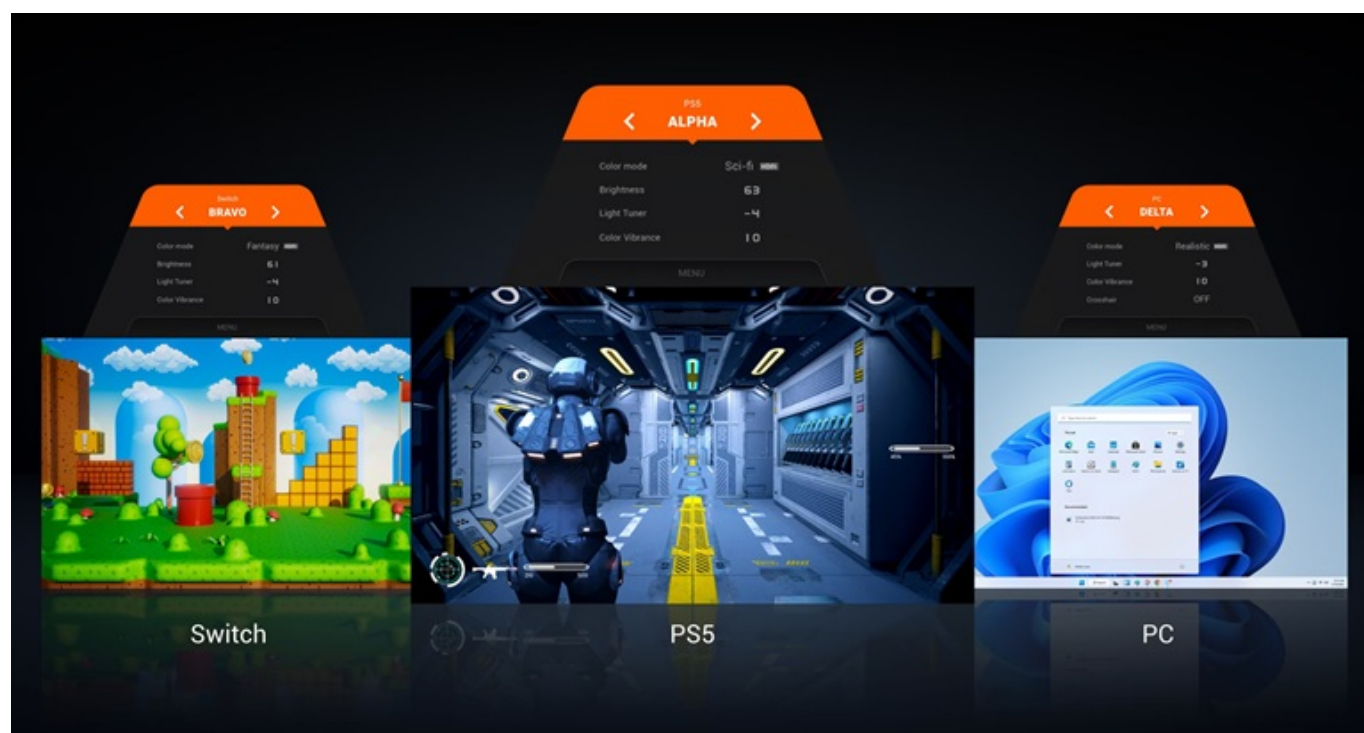

Stav: Nové zboží

Popis

Monitor BenQ Mobius EX271Q - vaše brána do herního světa

Monitor BenQ Mobius EX271Q vás přenesení do světa gamingu a multimediální zábavy. **Displej s úhlopříčkou 27 palců** vtáhne do akce a jen tak nepustí. Rychlost, na které záleží **Herní monitor BenQ Mobius EX271Q** staví vaše dovednosti ve virtuálním boji především na rychlosti. **Obnovovací frekvence 180 Hz** a **1m doba odezvy** zajišťují precizní vykreslování obsahu. Při každém míření, manévru nebo pohybu budete na místě včas a bez zpoždění.

Zvuk jako váš herní parťák

Monitor BenQ Mobiuz EX271Q disponuje zabudovanými reproduktory, které zachytí každý výbuch, střelu a krok nepřítele, a tak nepřímo zlepšují i vaši orientaci. Z hlediska konektivity je tento monitor kompatibilní s moderními PC sestavami i herními konzolemi. Podporuje připojení skrze **HDMI** nebo **DisplayPort**, nechybí ani **USB 3.0** či **USB-C**, takže snadno vytvoříte špičkovou videoherní stanici s veškerým příslušenstvím.

i vertikálně. Pro připojení periferií jsou k dispozici **dva USB 3.0** porty a dva porty **USB-C**, z nichž jeden kromě vysokorychlostního přenosu videa a dat umožňuje napájení připojených zařízení až do 65 W. Exkluzivní technologie **Color Vibrance a Light Tuner** umožňují ideální nastavení barev a jasu. Mezi hlavní přednosti patří technologie **inteligentní optimalizace HDRi**, která výrazně zlepšuje ostrost, detaily a barvy HDR obsahu. Její funkce řízení jasu reagují na okolní světelné podmínky i konkrétní obsah. Monitor dále disponuje výškově nastavitelným podstavcem a funkcí **Pivot**, díky které jej lze otáčet o 90°. **Integrovaný KVM přepínač** umožňuje ovládat dvě zařízení připojená k monitoru prostřednictvím jediné klávesnice a myši.