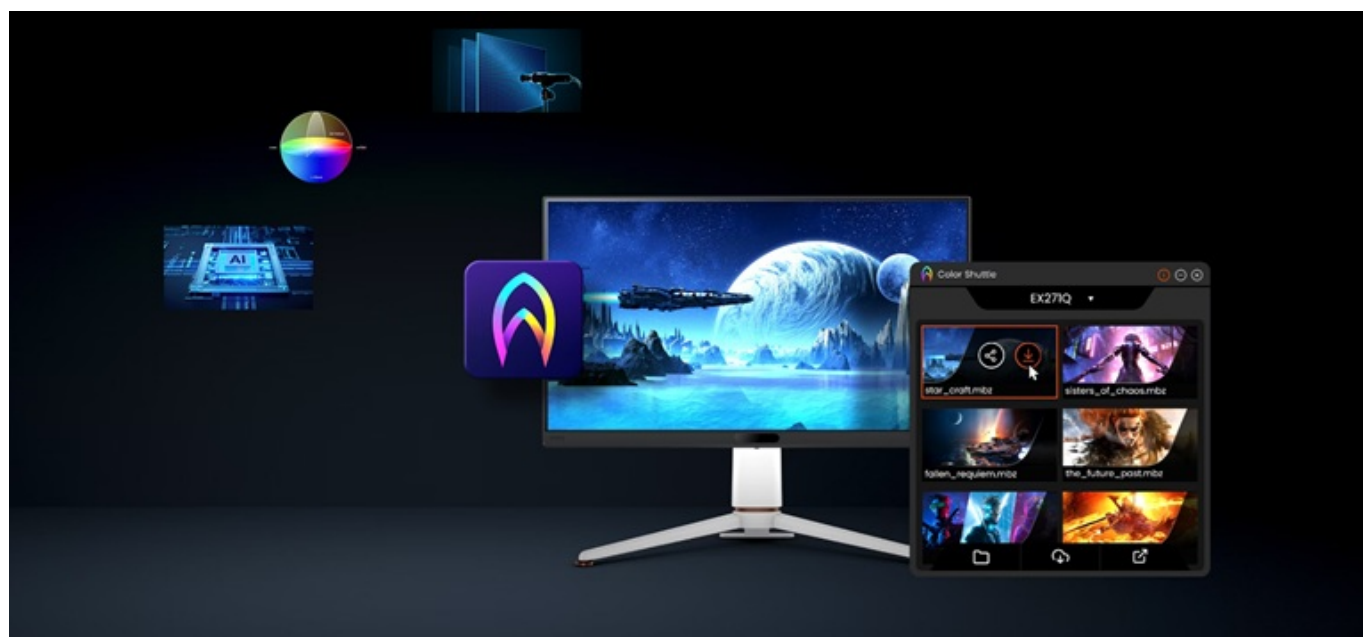

Stav: Nové zboží

Popis

Monitor BenQ Mobius EX271Q - vaše brána do herního světa

Monitor BenQ Mobius EX271Q vás přenesení do světa gamingu a multimediální zábavy. **Displej s úhlopříčkou 27 palců** vtáhne do akce a jen tak nepustí. Rychlost, na které záleží **Herní monitor BenQ Mobius EX271Q** staví vaše dovednosti ve virtuálním boji především na rychlosti. **Obnovovací frekvence 180 Hz** a **1m doba odezvy** zajišťují precizní vykreslování obsahu. Při každém míření, manévru nebo pohybu budete na místě včas a bez zpoždění.

Zvuk jako váš herní parťák

Monitor BenQ Mobiuz EX271Q disponuje zabudovanými reproduktory, které zachytí každý výbuch, střelu a krok nepřítele, a tak nepřímo zlepšují i vaši orientaci. Z hlediska konektivity je tento monitor kompatibilní s moderními PC sestavami i herními konzolemi. Podporuje připojení skrze **HDMI** nebo **DisplayPort**, nechybí ani **USB 3.0** či **USB-C**, takže snadno vytvoříte špičkovou videoherní stanici s veškerým příslušenstvím.

i vertikálně. Pro připojení periferií jsou k dispozici **dva USB 3.0** porty a dva porty **USB-C**, z nichž jeden kromě vysokorychlostního přenosu videa a dat umožňuje napájení připojených zařízení až do 65 W. Exkluzivní technologie **Color Vibrance a Light Tuner** umožňují ideální nastavení barev a jasu. Mezi hlavní přednosti patří technologie **inteligentní optimalizace HDRi**, která výrazně zlepšuje ostrost, detaily a barvy HDR obsahu. Její funkce řízení jasu reagují na okolní světelné podmínky i konkrétní obsah. Monitor dále disponuje výškově nastavitelným podstavcem a funkcí **Pivot**, díky které jej lze otáčet o 90°. **Integrovaný KVM přepínač** umožňuje ovládat dvě zařízení připojená k monitoru prostřednictvím jediné klávesnice a myši.