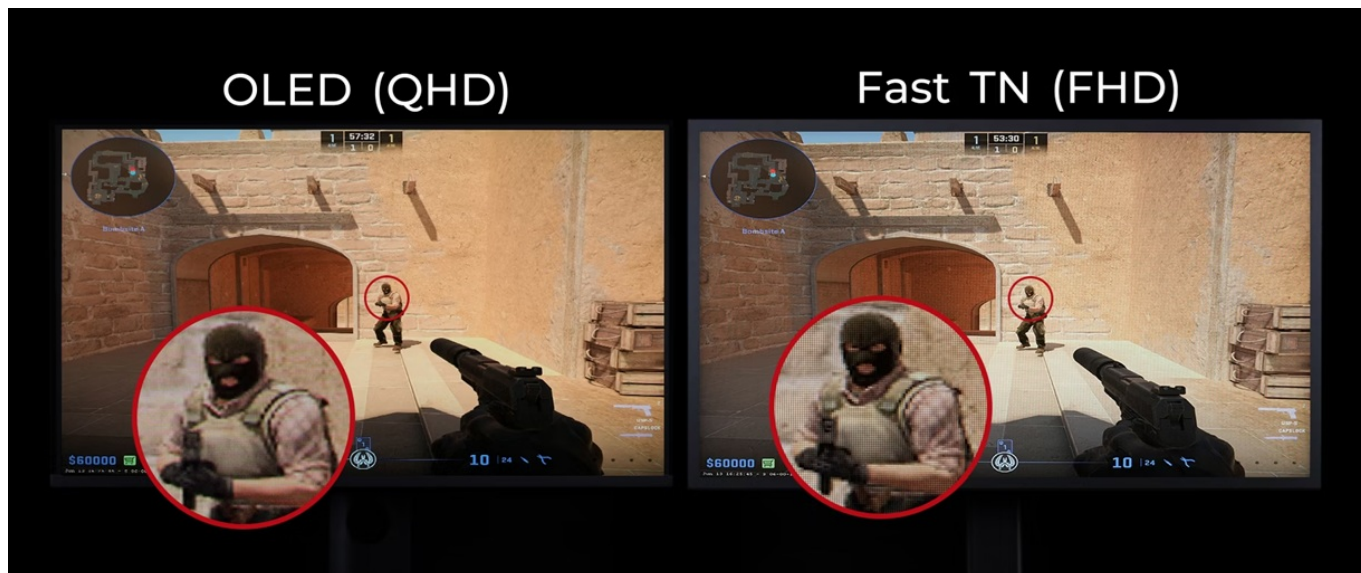

ZOWIE by BenQ XL2586X+ pro fanoušky FPS žánru

Herní monitor ZOWIE by BenQ XL2586X+ je navržen speciálně pro vášnivé FPS hráče a e-sportovní profíky. Nabízí bezkonkurenční čistotu pohybu, jasný obraz, díky kterému uvidíte každého soupeře, a samozřejmě maximální plynulost.

Zaostřeno na protivníky

Vychutnejte si hry, a především dynamické střílečky na maximum. **Displej s úhlopříčkou 24,1"** je optimální pro hraní CS2 nebo Valorantu, ale s přehledem se můžete pustit i do dalších herních titulů. **Moderní panel Fast TN** totiž přináší kromě **Full HD rozlišení** také zvýšenou ostrost obrazu v podobě **technologie DyAc 2**, což vám umožní lépe identifikovat nepřítele a dostat na mušku. Disponuje **extrémní obnovovací frekvencí 600 Hz**, která zajišťuje ultra plynulý obraz bez sekání nebo zpoždění. Ve spojení s **technologíí Adaptive-Sync** a **dobou odezvy 1 ms** neexistuje jakékoli zpoždění nebo trhání obrazu, takže na mapách můžete řídit zcela bez omezení.