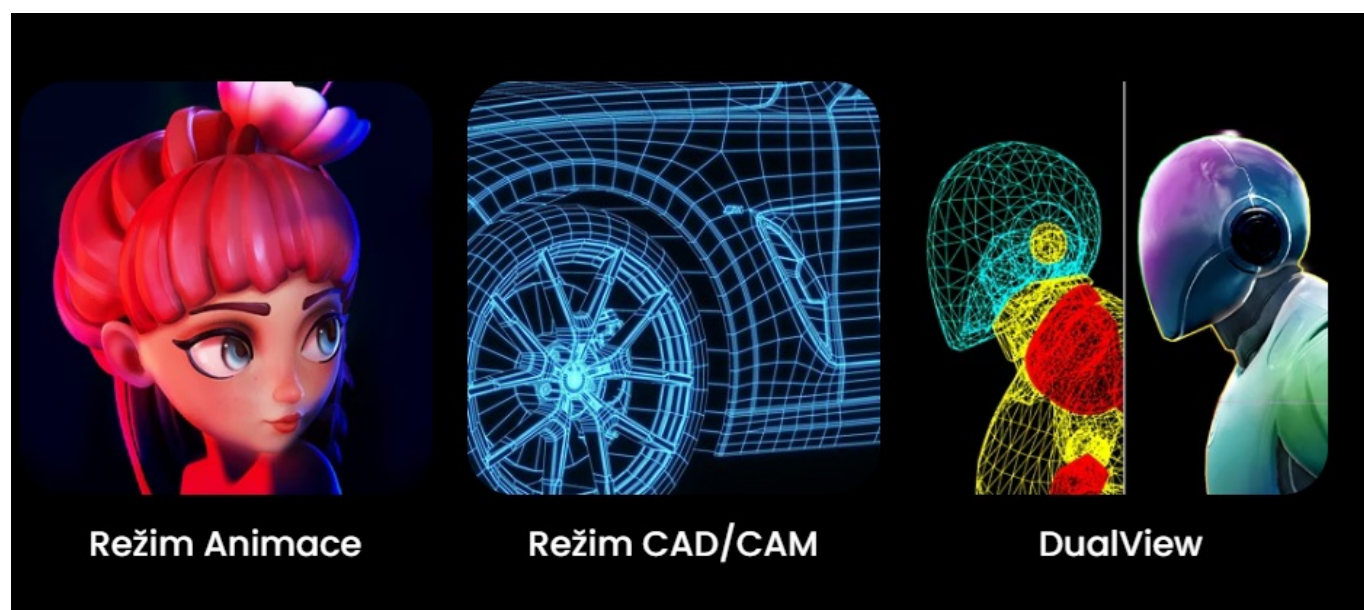

BenQ PD2706QN

Monitor s úhlopříčkou **27"** a rozlišením **2560 × 1440** bodů nabízí 100 % pokrytí sRGB barevné palety. Disponuje kontrastním poměrem **1000 : 1**, dobou odezvy **5 ms**, jasem **350 cd/m²** a obnovovací frekvencí **100 Hz**. Pohodlné sledování zajišťují široké pozorovací úhly **178° horizontálně i vertikálně**. Ozvučení zajišťují vestavěné **stereo reproduktory** s celkovým výkonem 6 W. Pro připojení periferií jsou k dispozici tři **USB 3.0 porty** a tři porty **USB-C**, z nichž jeden kromě vysokorychlostního přenosu videa a dat umožňuje napájení připojených zařízení až do 90 W. **Integrovaný KVM přepínač** umožňuje ovládat dvě zařízení připojená k monitoru prostřednictvím jediné klávesnice a myši. Zajistě také potěší výškově nastavitelný podstavec a funkce **Pivot**.

Porty USB nejsou funkční, pokud není monitor propojen skrze USB-C s počítačem.