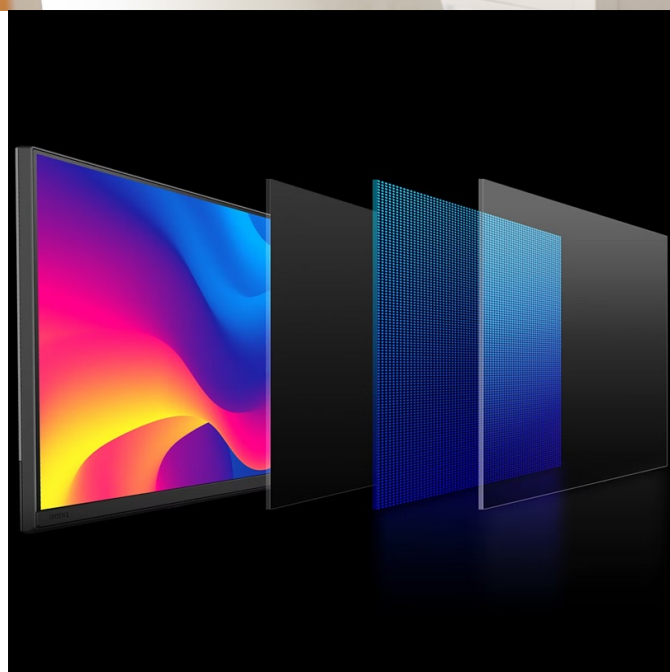

S **monitorem BenQ PD2706QN** se zcela ponoříte do profesionálních a kreativních grafických projektů. Tento model nabízí **velký displej s úhlopříčkou 27 palců** a **QHD rozlišením**, což z něj dělá ideální volbu pro design, editaci, tvorbu digitálního obsahu a spoustu dalšího. Vychutnáte si nejenom dokonalé podání barev, ale také špičkové technologie, konektivitu nebo uživatelskou ergonomii. **Monitor BenQ PD2706QN** pokrývá **100 % sRGB barevné palety** a spolu s technologií **BenQ AQCOLOR** umožňuje přesné vykreslení barev. Konzistentní podání ocení grafici, návrháři a další profesionálové, kteří si potrpí na preciznost.

Konektivita pro všechno

Monitor BenQ PD2706QN obsahuje bohatou nabídku portů, se kterou nelze šlápnout vedle. **Rozhraní USB-C** umožňuje rychlé přenos dat, napájení a efektivní činnost s kompatibilním zařízením. Nechybí ani porty **USB**, **HDMI** a **DisplayPort** pro připojení k rozmanitým zdrojům obsahu.

BenQ PD2706QN

Monitor s úhlopříčkou **27"** a rozlišením **2560 × 1440** bodů nabízí 100 % pokrytí sRGB barevné palety. Disponuje kontrastním poměrem **1000 : 1**, dobou odezvy **5 ms**, jasem **350 cd/m²** a obnovovací frekvencí **100 Hz**. Pohodlné sledování zajišťují široké pozorovací úhly **178° horizontálně i vertikálně**. Ozvučení zajišťují vestavěné **stereo reproduktory** s celkovým výkonem 6 W. Pro připojení periferií jsou k dispozici tři **USB 3.0 porty** a tři porty **USB-C**, z nichž jeden kromě vysokorychlostního přenosu videa a dat umožňuje napájení připojených zařízení až do 90 W. **Integrovaný KVM přepínač** umožňuje ovládat dvě zařízení připojená k monitoru prostřednictvím jediné klávesnice a myši. Zajistě také potěší výškově nastavitelný podstavec a funkce **Pivot**.

Rozlišení: 2560 × 1440 px

Kontrastní poměr: 1000 : 1

Doba odezvy: 5 ms

Rozhraní: 1× HDMI, 1× DisplayPort, 3× USB 3.0, 3× USB-C, 1× sluchátkový výstup

Barva: černá