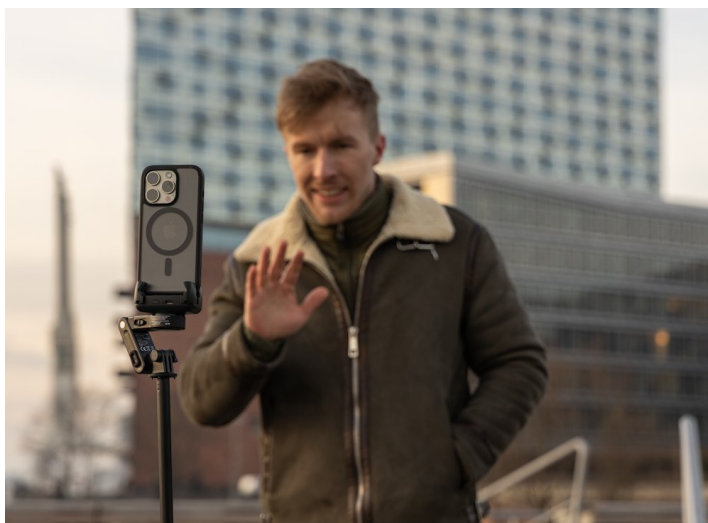

Je čas na nový obsah na váš vlog, tak proč ho nepořídit s **multifunkčním gimbalem Rollei Easy Creator**? Tento gimbal je ideální **pro tvorbu videí, živého vysílání a dalšího obsahu**. Umožní vám vytvořit profesionální snímky a záběry, které vaše komunita bude hltat pohledem. **Rollei Easy Creator Gimbal** je spolehlivý kameraman, kterého máte pod kontrolou. A to bez ohledu na to, kde se zrovna nacházíte. Disponuje **technologií AI-Tracking**, která **detekuje obličej**, automaticky sleduje každý váš pohyb a udrží vás v záběru po celou dobu natáčení. Díky tomu můžete vytvářet dynamické a plynulé záběry, ve kterých budete vždy v centru dění.

Zapomeňte na opakované střihy, úpravy úhlů nebo polohy smartphonu. Můžete běhat, skákat, tančit nebo vařit a záběry budou perfektní. **Gimbal Rollei Easy Creator** umožňuje snadný přechod také k praktické **selfie tyčce** s možností ovládní gesty. Spolu s **nastavitelnou výškou** přináší další možnosti perspektivy a kreativních záběrů. Potěší také **integrované Beauty-Fill-Light světlo se 14 LED diodami** pro profesionální osvětlení. Snadné bezdrátové ovládní podporuje technologie **Bluetooth** s dosahem až 10 metrů.

Rollei Easy Creator Gimbal s AI-Tracking

Multifunkční Rollei Easy Creator Gimbal s **AI-Face-Tracking** primárně určený pro smartphony s operačním systémem Android nebo iOS. Díky **inteligentní detekci obličeje** s dosahem rozpoznávání 0,5 až 5 m poříďte perfektní selfie a vlog záběry. Gimbal nabízí **3-v-1 funkci**, která umožňuje snadný přechod mezi režimy gimbalu, selfie tyčky a ovládní gesty. **Gimbalová stabilizace** zajišťuje stabilní, plynulá videa - ideální pro natáčení v pohybu. S **nastavitelnou výškou** od 45 cm do 156 cm zachytíte každý úhel záběru. Integrované **Beauty-Fill-Light** se 14 LED diodami poskytuje profesionální osvětlení