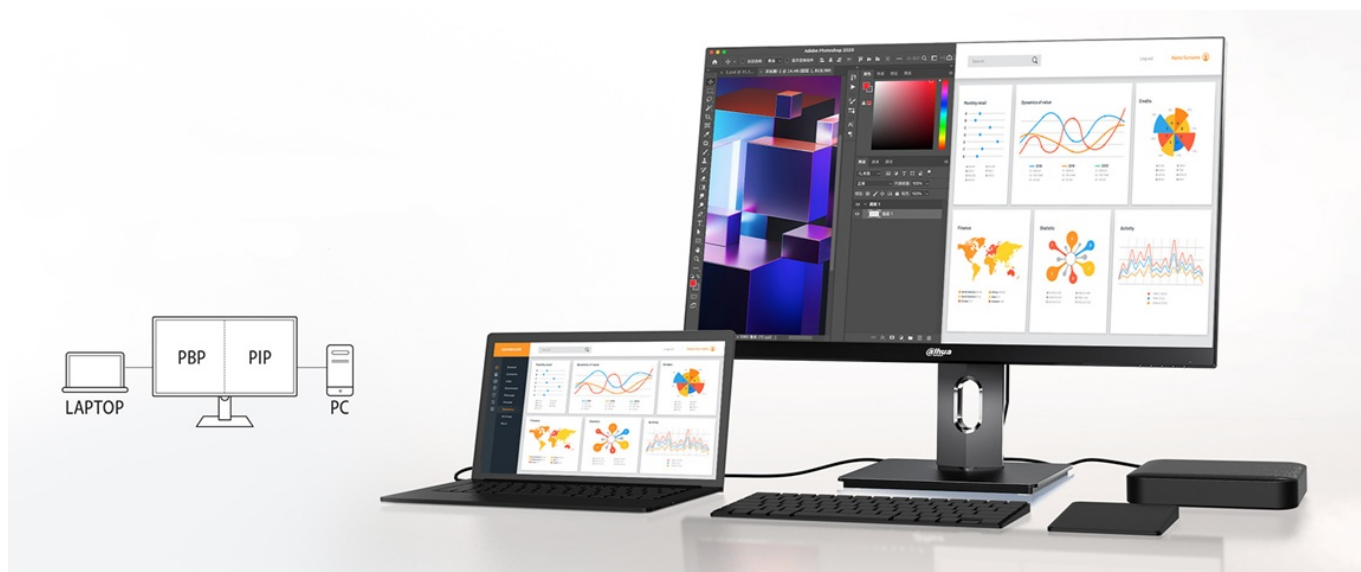

Monitor Dahua LM27-U401A představuje ideálního pomocníka pro náročnou práci, multimediální zábavu a kreativní činnost. **Displej s úhlopříčkou 27 palců** a ultra jemným **4K UHD rozlišením** posune vizuální kvality vašich projektů na novou úroveň. Obsah vykresluje jasně, ostře a do nejmenších detailů.

Na velké ploše přehledně zobrazíte aplikace, více oken najednou i média. **IPS panel** produkuje široké pozorovací úhly, a tak si živé barvy produkované ve spektru **98 % DCI-P3** dopřejete bez zkreslení i při pohledu ze stran.

Monitor Dahua LM27-U401A nabízí flexibilní možnosti připojení skrze konektory **DisplayPort**, **HDMI**, **USB-C** a **USB 2.0**. Ponořte se do pracovních úkolů připojením PC a notebooku na rozdělené obrazovce v režimech **PIP** a **PBP** a pracujte efektivně s obsahem ze dvou zařízení současně. **Rozhraní USB-C** je určeno pro vysokorychlostní přenos dat, obrazu a napájení zařízení jediným kabelem. Uplatní se při připojení moderního smartphonu, případně herního ovladače.

Dahua LM27-U401A

LED monitor s úhlopříčkou **27"** nabízející 4K rozlišení **3840 × 2160** obrazových bodů s poměrem stran 16 : 9. Disponuje kontrastním poměrem **1000 : 1**, jasem **300 cd/m²** a dobou odezvy **5 ms**. Pro připojení periferií jsou k dispozici **dva USB 2.0** porty a také univerzální port **USB-C**, který kromě vysokorychlostního přenosu videa a dat umožňuje napájení připojených zařízení až do 65 W. Díky technologii **IPS** nabídne široké pozorovací úhly **178° horizontálně i vertikálně**. Zajistě potěší také výškově nastavitelný stojan a funkce **Pivot**, která umožňuje otočení obrazovky až o 90°.