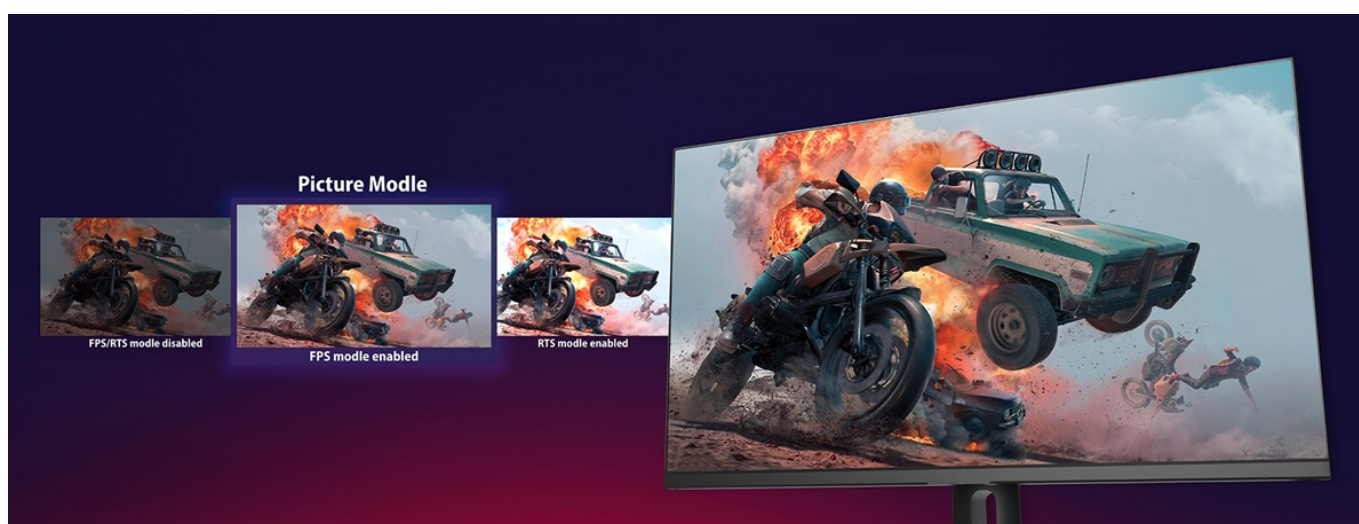

LED monitor Dahua LM27-E331A je navržen pro kvalitní herní zábavu a sledování multimédií. Velký **displej s úhlopříčkou 27 palců** nabízí takový prostor, abyste měli potřebný přehled nad okolím a rychlou orientaci i dost místa například pro aplikace ve více oknech, filmy, videa a fotografie. Díky **QHD rozlišení** produkuje jasný obraz se živými barvami a všemi detaily. **IPS panel se širokými pozorovacími úhly** umožňuje komfortní sledování i při pohledu ze stran.

Pro připojení ke zdroji obrazu slouží **dvojice portů HDMI a DisplayPortů**. Díky tomu je tento model kompatibilní s moderními PC sestavami a dalšími perifériemi, jako jsou například herní konzole. Součástí výbavy jsou rovněž integrované **reproduktory**, které zajistí plnohodnotné ozvučení her, filmů, videí nebo poslech hudby.

Dahua LM27-E331A

Herní LED monitor s úhlopříčkou **27"** nabízející QHD rozlišení **2560 × 1440** obrazových bodů s poměrem stran **16 : 9**. Disponuje kontrastním poměrem **1000 : 1**, jasem **300 cd/m²** a dobou odezvy **1 ms**. Obnovovací frekvence **180 Hz** a technologie **Adaptive sync** zaručí, že vám neunikne jediný detail. Díky technologii **IPS** nabídne široké pozorovací úhly **178° horizontálně i vertikálně**. O zvuk se starají výkonné **stereo reproduktory** s celkovým výkonem **4 W**. Je vhodný i pro instalaci na stěnu díky standardu **VESA 100 × 100 mm**. Zajistě potěší také výškově nastavitelný stojan a funkce **Pivot**.

Součástí balení je DisplayPort kabel.

ZÁKLADNÍ SPECIFIKACE

Typ panelu: IPS

Úhlopříčka: 27"

Poměr stran: 16 : 9

Rozlišení: 2560 × 1440 px

Kontrastní poměr: 1000 : 1

Doba odezvy: 1 ms