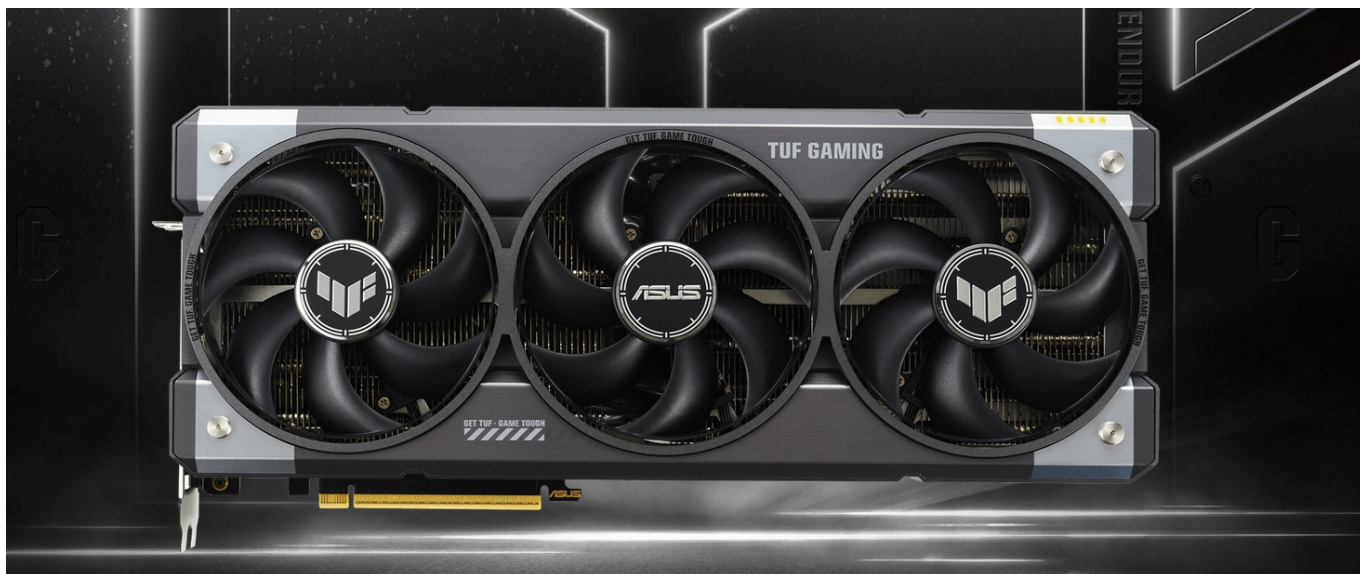

ASUS TUF GAMING GEFORCE RTX 5070 12GB GDDR7

Cena celkem:	21 605 Kč (bez DPH: 17 856 Kč)
Běžná cena:	23 766 Kč
Ušetříte:	2 161 Kč
Kód zboží:	VGAASU1155
Part No.:	90YV0LZ1-M0NA00
Záruka:	36 měs.
Stav:	Nové zboží

Popis

ASUS TUF GAMING GeForce RTX 5070 - odolnost a výkon bez kompromisů

Grafická karta **ASUS TUF GAMING GeForce RTX 5070** je připravena být nejlepší. Disponuje vylepšeným chlazením i napájením, takže si poradí s jakoukoli zátěží, která se na ni chystá. Kromě toho se vyznačuje také posíleným designem - **speciálním kovovým exoskeletem**, který zajišťuje mimořádnou pevnost a odolnost. Je poháněna **architekturou NVIDIA Blackwell** a obsahuje nepřeberné množství technologií jak pro hráče, tak tvůrce obsahu.

Tvůrci a grafici zase ocení podporu kreativních aplikací a **paměť typu GDDR7 s obří kapacitou 12 GB**. Grafická karta **ASUS TUF GAMING GeForce RTX 5070** je tak ideální pro úpravu fotografií a videa, 3D vykreslování nebo grafický design. **Pokročilý design chlazení s trojicí ventilátorů** využívá **konstrukční technologii MaxContact** pro maximální tepelnou účinnost. Ve spojení s **Axial-tech ventilátory** umožní extrémní chladicí výkon, optimalizované proudění vzduchu a **tichý provoz**.