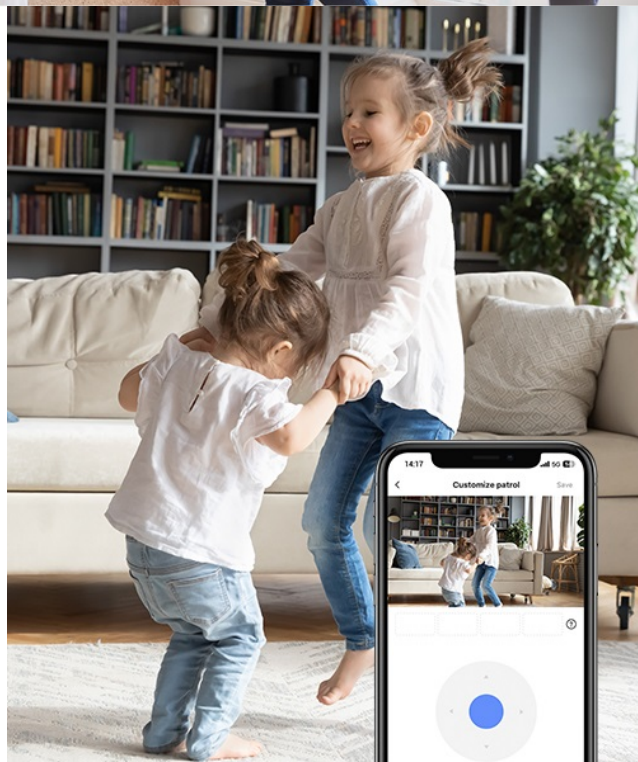

### Bezpečnostní IP kamera EZVIZ H6c Pro 4K - dohled nad každým koutem v domácnosti

**IP kamera EZVIZ H6c Pro 4K** výrazně zlepší zabezpečení vašeho interiéru. Díky **otočné konstrukci** pokryje velký prostor, který vám zprostředkuje v podobě obrazu ve 4K rozlišení. Důležité informace o tom, co se u vás doma děje, získáváte formou upozornění. Systém detekce je natolik inteligentní, že dokáže rozpoznat pohybující se osobu a sledovat každá její krok. Mezi další inteligentní funkce patří například **upozornění na změnu hladinu hluku**.

## EZVIZ H6c Pro 4K

Bezdrátová IP kamera je navržena pro snadné sledování vnitřních prostor. **Snímač 1/2,7" CMOS** je schopný snímat video v rozlišení **3840 × 2160 px**. Pro případ zhoršených světelných podmínek je přítomen **IR přísvit** do vzdálenosti **až 10 m** a bílý **LED přísvit** pro barevné záznamy v noci. Součástí kamery je integrovaný **reproduktor a mikrofón**, který umožňuje oboustrannou komunikaci. Připojení lze jednoduše realizovat jak drátově prostřednictvím **RJ-45** konektoru, tak bezdrátově skrze **Wi-Fi**. Pripojení kamery pomocí aplikace v mobilním zařízení umožní pohodlný vzdálený přístup, pořizování záznamů či fotografií nebo upozornění v případě **detekce pohybu**. Mezi další užitečné funkce patří například rozpoznávání a sledování lidské postavy (Auto-Tracking), detekce hlasitých zvuků či **dotykové tlačítko** pro zahájení hovoru. Natočené záznamy je možné ukládat na **microSD kartu** do kapacity až 512 GB nebo odesílat na cloudové úložiště (na základě předplatného). Přímo v aplikaci navíc můžete s kamerou pohodlně otáčet o **až 340°** horizontálně a **až 55°** vertikálně.