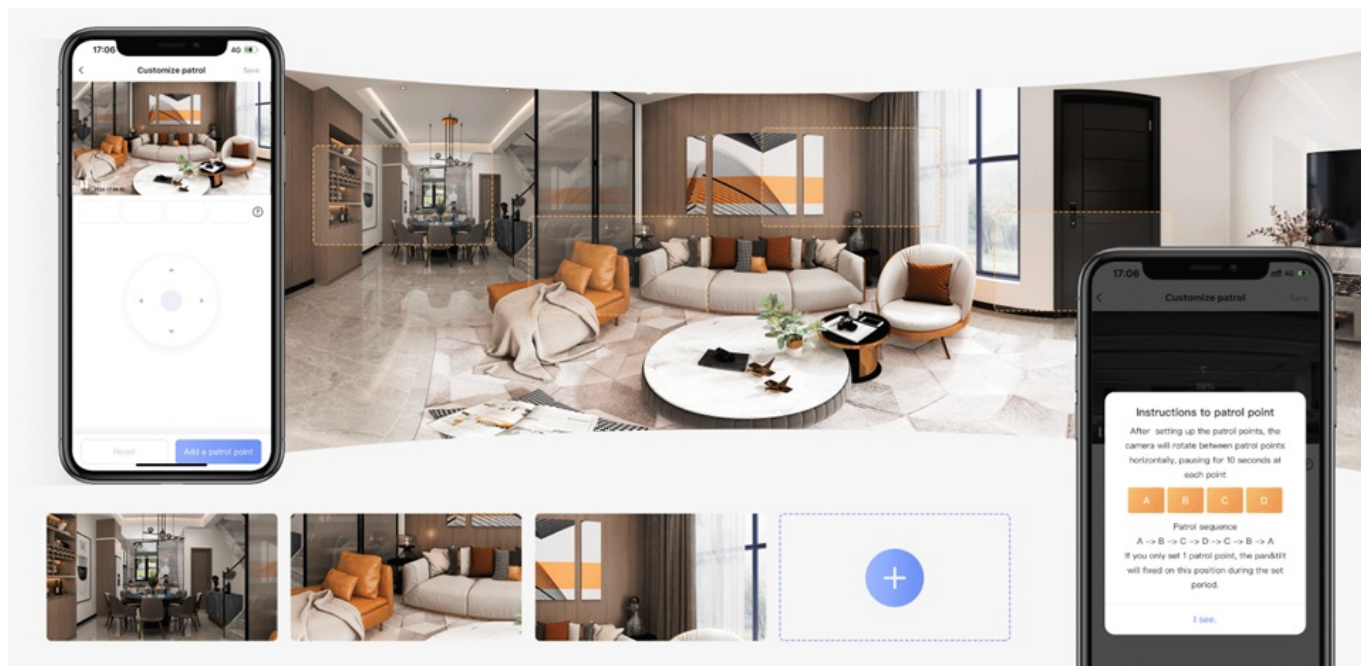

Bezpečnostní kamera EZVIZ TY7 Dual přináší efektivní ochranu díky dvojici objektivů. Tento model je tak schopen zajistit detailní, a především široký dohled nad vaším domovem, kanceláří či jinou nemovitostí. Oba objektivy spolupracují tak, aby poskytovaly komplexní přehled nad okolím. **Horní motorizovaný objektiv** se dovede plynule otáčet, a tak zachytit velké prostory se všemi kouty. **Spodní širokoúhlý objektiv** se zase zaměří na klíčová místa.

Ochrana a bezpečí pro vaše blízké

Duální IP kamera EZVIZ TY7 disponuje integrovaným **mikrofonem** a **reproduktorem**. Díky tomu podporuje rychlou a jednoduchou **obousměrnou komunikaci** a kontakt s rodinou. Samozřejmostí je také přítomnost **IR+LED přísvitu** pro monitoring a barevné záběry i v průběhu noci. Pro plnou kontrolu a sledování obsahu vám poslouží mobilní aplikace EZVIZ. **Bezdrátovou konektivitu** zajišťuje rozhraní **Wi-Fi**. Nechybí ani port **RT-45** pro drátovou konektivitu.

EZVIZ TY7 Dual

IP duální otočná kamera do domácnosti přináší živý monitoring v křišťálově čisté **2K+** kvalitě. Používá současně **pevný a otočný objektiv**, což přináší mnohem detailnější a chytřejší způsob dohledu. Komprese **H.265/H.264** snižuje nároky na přenos dat a úložiště. Pro nahrávání zřetelného videa i v naprosté tmě disponuje **nočním režimem s IR přísvitem** do vzdálenosti až 10 m a také **bílým LED přísvitem pro barevné záběry v noci**. Propojení kamery pomocí aplikace v mobilním zařízení umožní pohodlný vzdálený přístup, pořizování záznamů či fotografií nebo upozornění v případě **detekce pohybu**. Natočené záznamy je možné ukládat na **microSD kartu** do kapacity až 512 GB, nebo odesílat na cloudové úložiště (na základě předplatného). Přímou v aplikaci navíc můžete s kamerou pohodlně otáčet o **až 355°** horizontálně a **až 65°** vertikálně. K dispozici je také **alarm pro neobvyklé zvuky**, který vám pošle notifikaci například při pláči dítěte. Díky