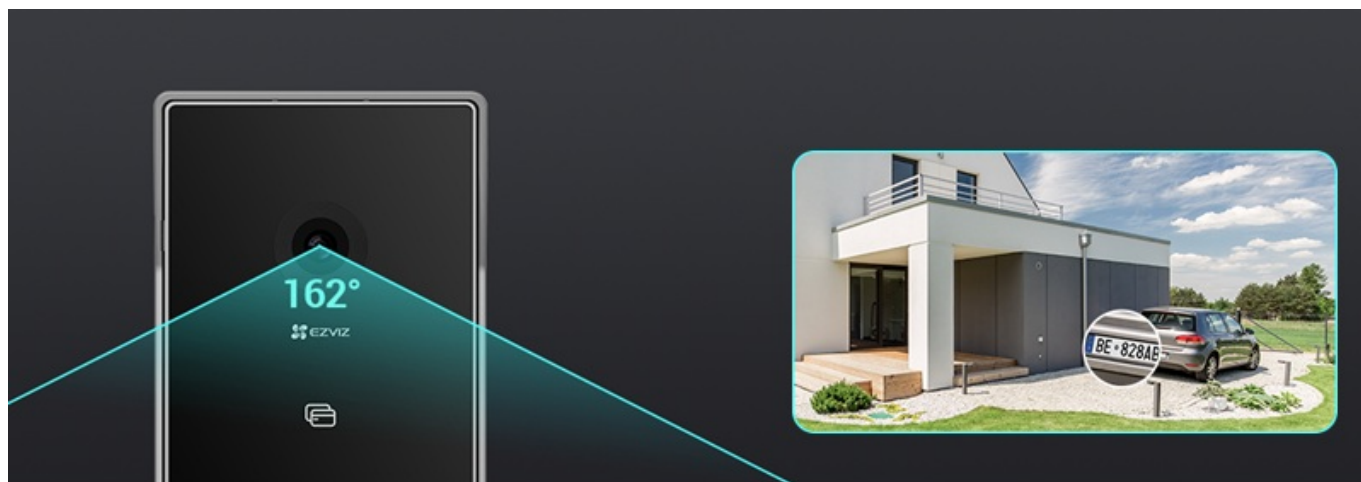

Popis

EZVIZ HP7 2-Entry Kit - zabezpečení domova dnes i v budoucnu

Sada dvou dveřních stanic EZVIZ HP7 2 představuje chytré a elegantní řešení pro bezpečný přístup do vaší domácnosti. Interkom podporuje připojení k internetu a vzdálený přístup pomocí aplikace. Obsahuje videotelefon, který umožní komfortní prohlížení, komunikaci a udělování přístupu návštěvníkům. Je vybaven dotykovou obrazovkou, která umožní nastavení a správu venkovního dveřního telefonu.

Spolupracuje s **venkovní kamerou**, která dokáže nahrávat videa ve **vysokém rozlišení 2K** a příchozí osoby detekuje formou mobilních oznámení v reálném čase. Samozřejmostí je **zabudovaný mikrofón a reproduktor** pro obousměrnou komunikaci. Zařízení **EZVIZ HP7 2** je tak vhodné pro instalaci ve vilách, rozlehlých domech a dalších moderních nemovitostech. Součástí setu jsou také **vstupní čipy**, které po přiložení ke čtečce umožní snadný přístup návštěvníků.

EZVIZ HP7 2-Entry Kit

Set **dvou dveřních stanic** (interkomů) se čtečkou RFID čipů, 7" **bytového monitoru** a příslušenství.

Dveřní stanice jsou vybaveny **jedním zvonkem** a kamerou s rozlišením **2048 × 1296 px**. Úhel záběru kamery je 162° diagonálně. Pro přenos obrazu je používán kodek **H.265**. Samozřejmostí je integrovaný mikrofon, reproduktor a čtečka přístupových čipů **RFID**. Připojení zvonku je realizováno 2drátově. **Dotykový 7" monitor** lze připojit pomocí Wi-Fi a disponuje **microSD slotem**. Vzdálené **ovládání přes aplikaci**, **povrchová montáž**, odolnost vůči nepříznivým vlivům dle certifikace **IP65**. Z chytrých funkcí je k dispozici například **detekce lidské postavy**, možnost vygenerování dočasného návštěvnického kódu či volitelná funkce změny hlasu pro zachování soukromí při komunikaci.