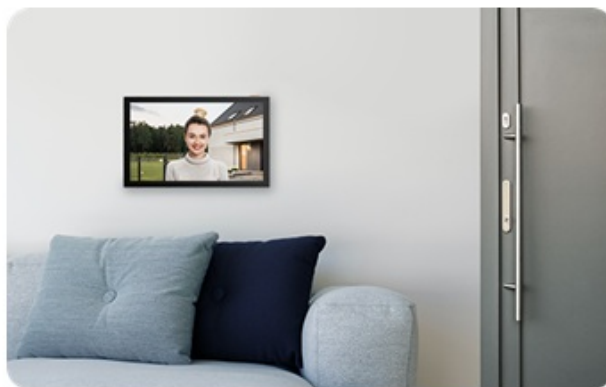

Popis

EZVIZ HP7 2-Entry Kit - zabezpečení domova dnes i v budoucnu

Sada dvou dveřních stanic EZVIZ HP7 2 představuje chytré a elegantní řešení pro bezpečný přístup do vaší domácnosti. Interkom podporuje připojení k internetu a vzdálený přístup pomocí aplikace. Obsahuje videotelefon, který umožní komfortní prohlížení, komunikaci a udělování přístupu návštěvníkům. Je vybaven dotykovou obrazovkou, která umožní nastavení a správu venkovního dveřního telefonu.

Spolupracuje s **venkovní kamerou**, která dokáže nahrávat videa ve **vysokém rozlišení 2K** a příchozí osoby detekuje formou mobilních oznámení v reálném čase. Samozřejmostí je **zabudovaný mikrofón a reproduktor** pro obousměrnou komunikaci. Zařízení **EZVIZ HP7 2** je tak vhodné pro instalaci ve vilách, rozlehlých domech a dalších moderních nemovitostech. Součástí setu jsou také **vstupní čipy**, které po přiložení ke čtečce umožní snadný přístup návštěvníků.

EZVIZ HP7 2-Entry Kit

Set **dvou dveřních stanic** (interkomů) se čtečkou RFID čipů, 7" **bytového monitoru** a příslušenství.

Dveřní stanice jsou vybaveny **jedním zvonkem** a kamerou s rozlišením **2048 × 1296 px**. Úhel záběru kamery je 162° diagonálně. Pro přenos obrazu je používán kodek **H.265**. Samozřejmostí je integrovaný mikrofon, reproduktor a čtečka přístupových čipů **RFID**. Připojení zvonku je realizováno 2drátově. **Dotykový 7" monitor** lze připojit pomocí Wi-Fi a disponuje **microSD slotem**. Vzdálené **ovládání přes aplikaci**, **povrchová montáž**, odolnost vůči nepříznivým vlivům dle certifikace **IP65**. Z chytrých funkcí je k dispozici například **detekce lidské postavy**, možnost vygenerování dočasného návštěvnického kódu či volitelná funkce změny hlasu pro zachování soukromí při komunikaci.