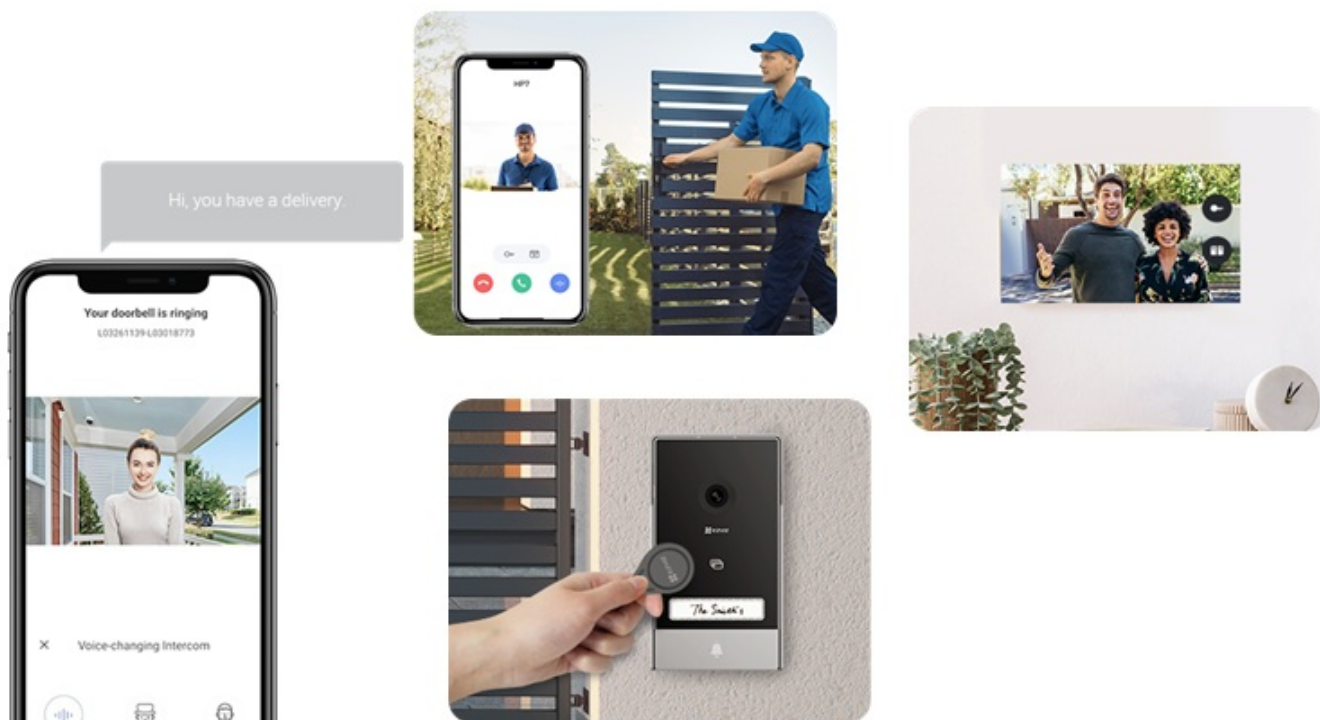

Popis

EZVIZ HP7 2-Entry Kit - zabezpečení domova dnes i v budoucnu

Sada dvou dveřních stanic EZVIZ HP7 2 představuje chytré a elegantní řešení pro bezpečný přístup do vaší domácnosti. Interkom podporuje připojení k internetu a vzdálený přístup pomocí aplikace. Obsahuje videotelefon, který umožní komfortní prohlížení, komunikaci a udělování přístupu návštěvníkům. Je vybaven dotykovou obrazovkou, která umožní nastavení a správu venkovního dveřního telefonu.

Spolupracuje s **venkovní kamerou**, která dokáže nahrávat videa ve **vysokém rozlišení 2K** a příchozí osoby detekuje formou mobilních oznámení v reálném čase. Samozřejmostí je **zabudovaný mikrofón a reproduktor** pro obousměrnou komunikaci. Zařízení **EZVIZ HP7 2** je tak vhodné pro instalaci ve vilách, rozlehlých domech a dalších moderních nemovitostech. Součástí setu jsou také **vstupní čipy**, které po přiložení ke čtečce umožní snadný přístup návštěvníků.

EZVIZ HP7 2-Entry Kit

Set **dvou dveřních stanic** (interkomů) se čtečkou RFID čipů, 7" **bytového monitoru** a příslušenství.

Dveřní stanice jsou vybaveny **jedním zvonkem** a kamerou s rozlišením **2048 × 1296 px**. Úhel záběru kamery je 162° diagonálně. Pro přenos obrazu je používán kodek **H.265**. Samozřejmostí je integrovaný mikrofon, reproduktor a čtečka přístupových čipů **RFID**. Připojení zvonku je realizováno 2drátově. **Dotykový 7" monitor** lze připojit pomocí Wi-Fi a disponuje **microSD slotem**. Vzdálené **ovládání přes aplikaci**, **povrchová montáž**, odolnost vůči nepříznivým vlivům dle certifikace **IP65**. Z chytrých funkcí je k dispozici například **detekce lidské postavy**, možnost vygenerování dočasného návštěvnického kódu či volitelná funkce změny hlasu pro zachování soukromí při komunikaci.