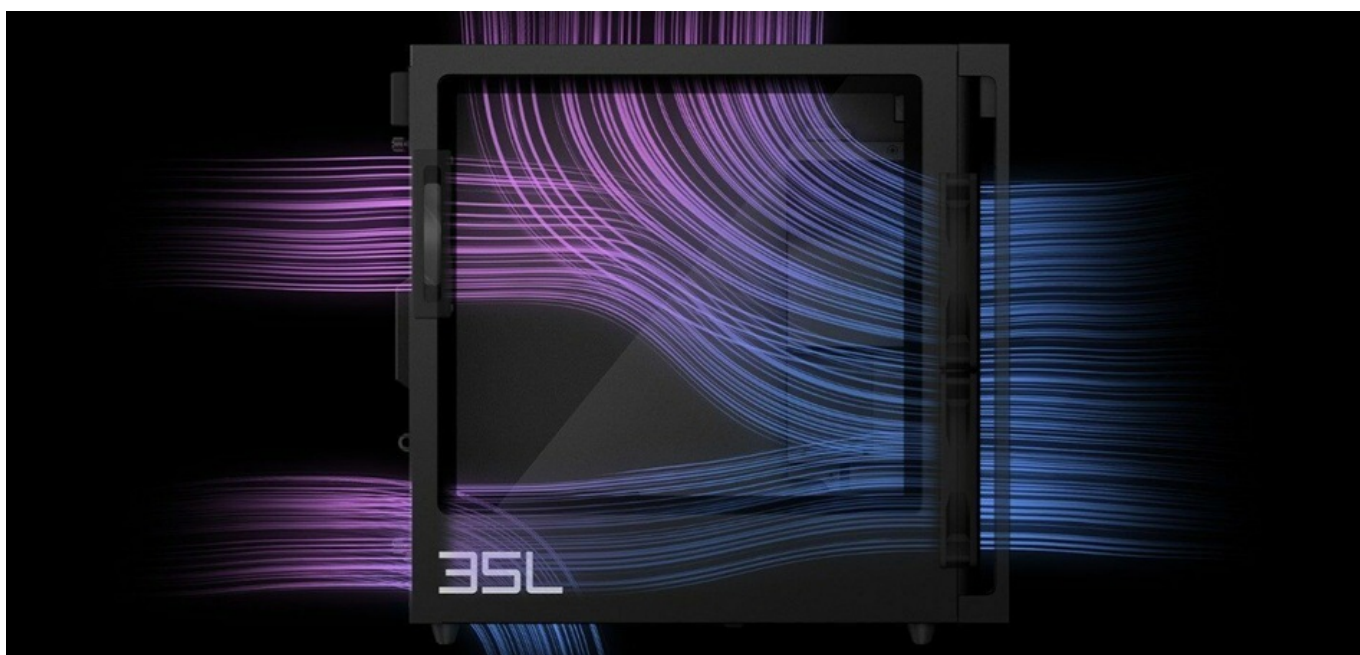

HP OMEN GT16 - nekompromisně nakráčí do každé herní bitvy

Stolní počítač HP OMEN GT16 se do každé herní výzvy vrhne jako tajfun. Je navržen tak, aby si poradil i s těmi nejnáročnějšími tituly a zprostředkoval vám je ve vysokém nastavení, kvalitě detailů a se stabilně vysokou snímkovou frekvencí. Při tom se samozřejmě udrží v chladu, takže můžete řídit, jak se vám zlíbí. Základem výkonu herního počítače **HP OMEN GT16-0000nc** je **procesor AMD Ryzen 7 8700G**, který spolupracuje s vysokorychlostní **operační pamětí DDR5 s kapacitou 32 GB RAM** a samostatnou grafickou kartou **NVIDIA GeForce RTX 4070 SUPER**. Díky precizní souhře těchto komponent vás čeká plynulý gaming bez jakýchkoliv kompromisů.

Dostupný výkon dělá z **HP OMEN GT16** skvělou volbu nejenom pro náročný gaming, ale také provoz náročných aplikací, **multitasking**, stříh a editaci videa, 3D modelování a další kreativní činnosti. **Grafická karta NVIDIA GeForce RTX 4070 SUPER** přináší vylepšenou technologii **Ray Tracing** a novou generaci RT jader, čímž podporuje realistickou grafiku včetně osvětlení, stínů a dalších vizuálních efektů ve hrách.

DLSS technologie zvyšuje rychlost snímkování a kvalitu obrazu, což umožňuje plynulé hraní. V neposlední řadě je potřeba zmínit také **podporu VR Ready** pro práci nebo zábavu ve virtuální realitě. Mezi další přednosti patří přítomnost **SSD úložiště**, které podporuje extra rychlý přístup k datům, a tím také výrazně svižnější načítání uložené pozice nebo start nového levelu. **OMEN GT16** přichází v exkluzivním **designu s průhlednou bočnicí** a umožňuje panoramatický pohled dovnitř systému. Dále podporuje **barevné RGB podsvícení**, které vytvoří zářivou show během hraní nebo streamování obsahu.