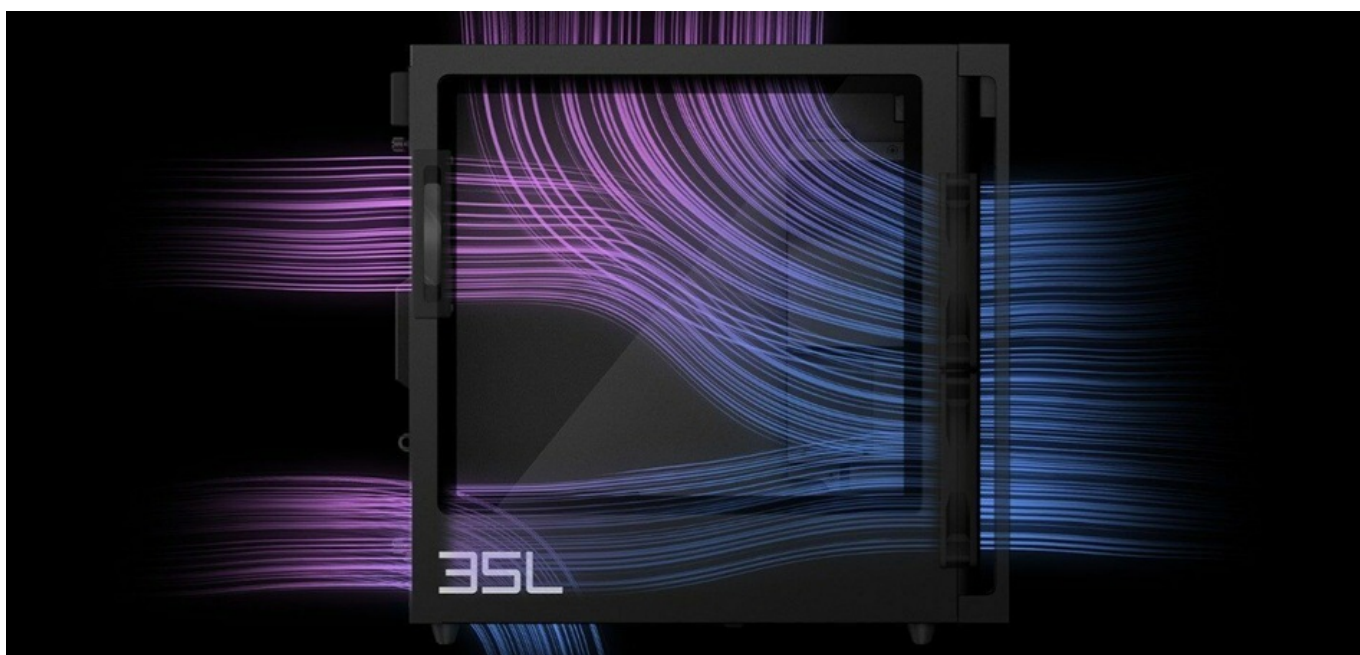

HP OMEN GT16 - nekompromisně nakráčí do každé herní bitvy

Stolní počítač HP OMEN GT16 se do každé herní výzvy vrhne jako tajfun. Je navržen tak, aby si poradil i s těmi nejnáročnějšími tituly a zprostředkoval vám je ve vysokém nastavení, kvalitě detailů a se stabilně vysokou snímkovou frekvencí. Při tom se samozřejmě udrží v chladu, takže můžete řídit, jak se vám zlíbí. Základem výkonu herního počítače **HP OMEN GT16-0001nc** je **procesor AMD Ryzen 7 8700G**, který spolupracuje s vysokorychlostní **operační pamětí DDR5 s obří kapacitou 64 GB RAM** a samostatnou grafickou kartou **NVIDIA GeForce RTX 5070**. Díky precizní souhře těchto komponent vás čeká plynulý gaming bez jakýchkoliv kompromisů.

DLSS technologie zvyšuje rychlost snímkování a kvalitu obrazu, což umožňuje plynulé hraní. V neposlední řadě je potřeba zmínit také **podporu VR Ready** pro práci nebo zábavu ve virtuální realitě. Mezi další přednosti patří přítomnost **SSD úložiště**, které podporuje extra rychlý přístup k datům, a tím také výrazně svižnější načítání uložené pozice nebo start nového levelu. **OMEN GT16** přichází v exkluzivním **designu s průhlednou bočnicí** a umožňuje panoramatický pohled dovnitř systému. Dále podporuje **barevné RGB podsvícení**, které vytvoří zářivou show během hraní nebo streamování obsahu.