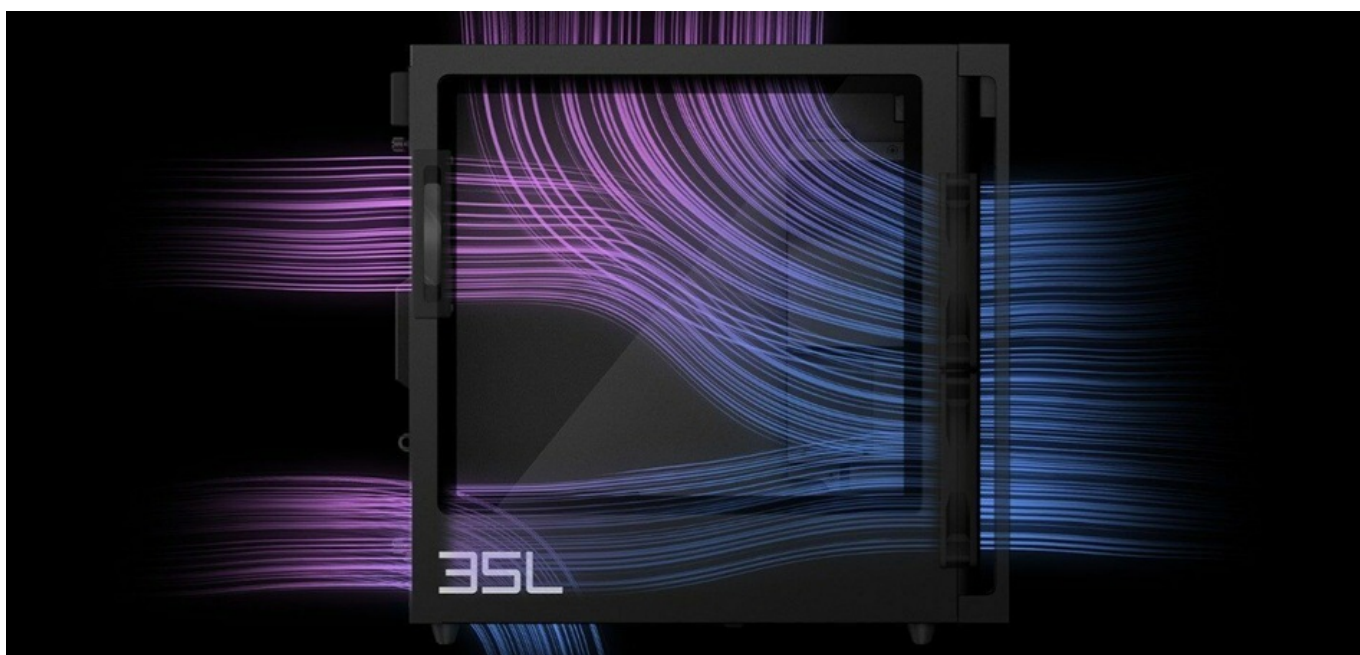

Stolní počítač HP OMEN GT16 se do každé herní výzvy vrhne jako tajfun. Je navržen tak, aby si poradil i s těmi nejnáročnějšími tituly a zprostředkoval vám je ve vysokém nastavení, kvalitě detailů a se stabilně vysokou snímkovou frekvencí. Při tom se samozřejmě udrží v chladu, takže můžete řídit, jak se vám zlíbí. Základem výkonu herního počítače **HP OMEN GT16-0002nc** je **procesor Intel Core i7 čtrnácté generace**, který spolupracuje s vysokorychlostní **operační pamětí DDR5 s obří kapacitou 64 GB RAM** a samostatnou grafickou kartou **NVIDIA GeForce RTX 4070 SUPER**. Díky precizní souhře těchto komponent vás čeká plynulý gaming bez jakýchkoliv kompromisů.

Dostupný výkon dělá z **HP OMEN GT16** skvělou volbu nejenom pro náročný gaming, ale také provoz náročných aplikací, **multitasking**, stříh a editaci videa, 3D modelování a další kreativní činnosti. **Grafická karta NVIDIA GeForce RTX 4070 SUPER** přináší vylepšenou technologii **Ray Tracing** a novou generaci RT jader, čímž podporuje realistickou grafiku včetně osvětlení, stínů a dalších vizuálních efektů ve hrách.

DLSS technologie zvyšuje rychlost snímkování a kvalitu obrazu, což umožňuje plynulé hraní. V neposlední řadě je potřeba zmínit také **podporu VR Ready** pro práci nebo zábavu ve virtuální realitě. Mezi další přednosti patří přítomnost **SSD úložiště**, které podporuje extra rychlý přístup k datům, a tím také výrazně svižnější načítání uložené pozice nebo start nového levelu. **OMEN GT16** přichází v exkluzivním **designu s průhlednou bočnicí** a umožňuje panoramatický pohled dovnitř systému. Dále podporuje **barevné RGB podsvícení**, které vytvoří zářivou show během hraní nebo streamování obsahu.