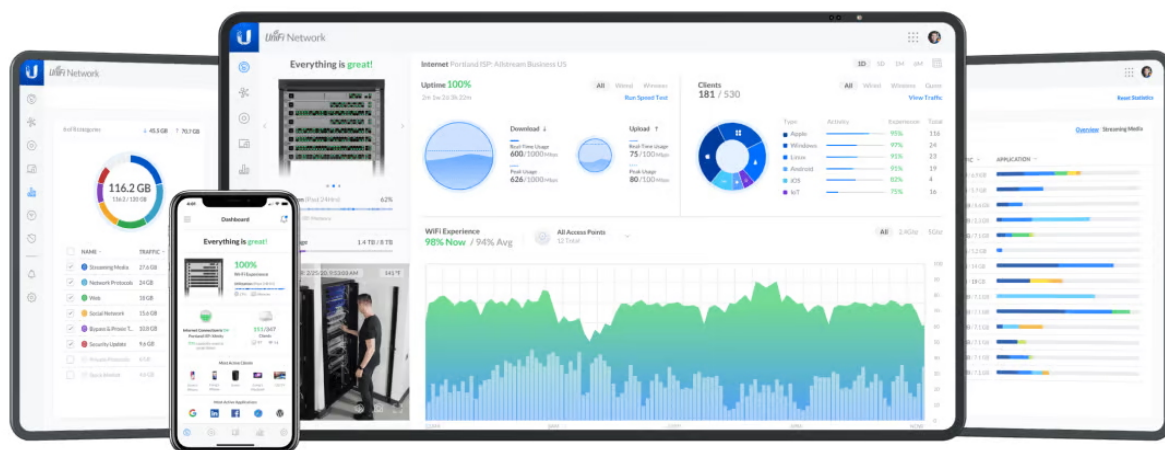

### Ubiquiti UniFi U7 In-Wall

Nástěnná jednotka Ubiquiti UniFi U7 In-Wall je kompaktní **Wi-Fi 7 AP** s podporou frekvenčních pásem **2,4 a 5 GHz** a přenosovou rychlostí až **4,3 Gbps pro 5 GHz a 688 Mbps pro 2,4 GHz**. Model U7 In-Wall disponuje **čtyřmi datovými proudy**, 2,5GbE uplinkem a dvěma 2,5GbE LAN porty, z nichž jeden podporuje PoE napájení.

Váš prohlížeč nepodporuje video HTML5.

**UniFi U7 In-Wall** je designově povedené vnitřní hotspotové řešení využívající standard 802.11n/ac/ax/be. Je vybaveno anténním systémem **MIMO 2x2** v podobě integrovaných **antén se ziskem 4 dBi/ 8 dBi** (2,4 GHz/ 5 GHz). Jednotka podporuje **PoE/PoE+** napájení.

Správa pomocí **aplikace UniFi Network**: verze 9.0.114 a novější.

Konfiguraci a správu UniFi zařízení umožňuje aplikace UniFi Network, která je předinstalovaná na [UniFi OS konzolích](#) (UniFi Dream Machine, Dream Router, Dream Wall, Express, Cloud Gateway Ultra atd.). Alternativou je volně dostupný software UniFi Network Server, určený pro instalaci na vlastní počítač nebo server (Windows, MacOS, Linux). Software UniFi Network Server je neustále vylepšován, a proto doporučujeme vždy používat aktuální verzi, kterou stahujete na stránkách Ubiquiti v sekci [Download](#). Více informací o tomto produktu se dozvíte také na [školení Ubiquiti](#).