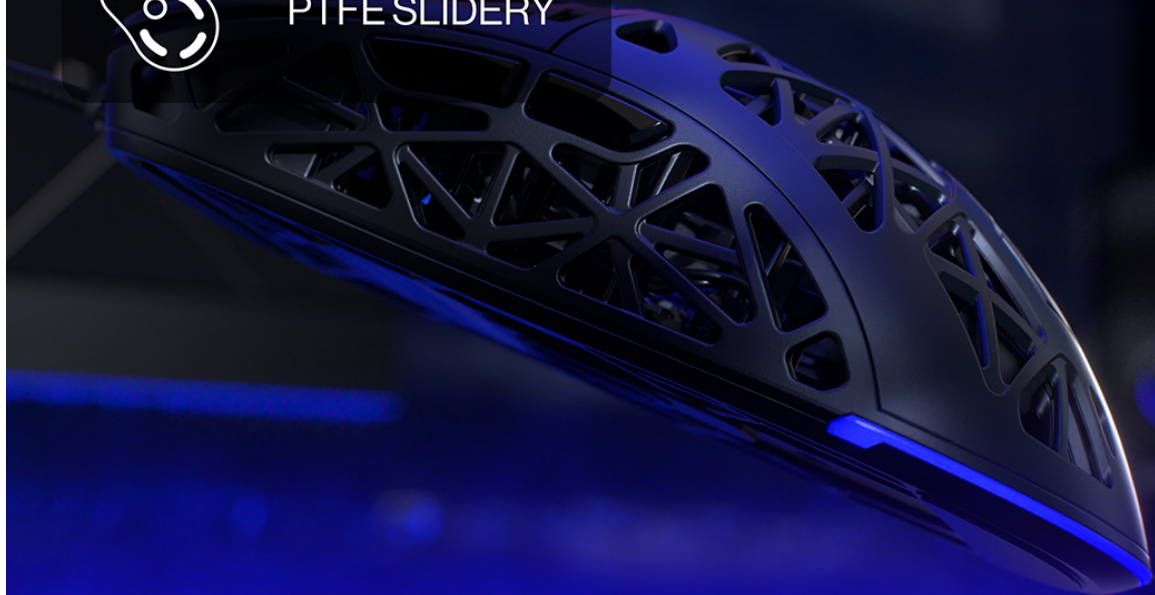

### **Ultralehká konstrukce**

Dokonale vyvážená konstrukce na PTFE sliderech  
zaručuje rychlé a neomezené manévry na poli války.