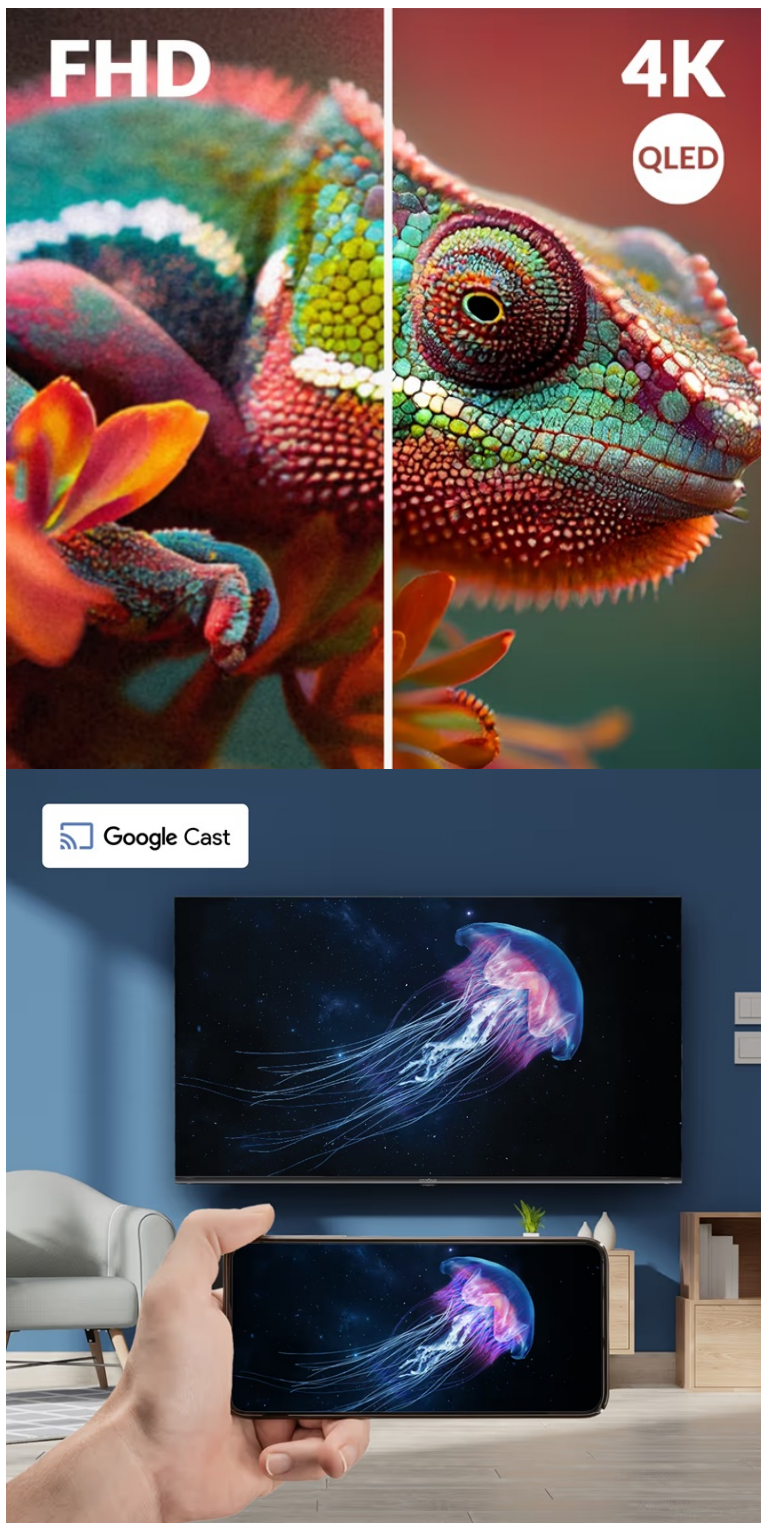

Kód zboží:

TELSRG1066

Part No.:

SRT50UG8773C

Záruka:

24 měs.

Stav:

Nové zboží

### Chytrá TV Strong SRT50UG8773C - strhující 4K obraz a chytré funkce

**Smart TV Strong SRT50UG8773C** promění váš domov v moderní centrum multimediální zábavy. Nabízí velkou **obrazovku s úhlopříčkou 50 palců**, na které uvidíte každý detail. Ultra jemné 4K rozlišení podporuje mimořádně ostrý obraz, který si vychutnáte do nejmenších drobností. **Inovativní QLED technologie** se pyšní bohatými a zářivými barvami, které dají vyniknout každé filmové scéně. O audio se starají zabudované **reproduktory s technologií Dolby Atmos**, které vás obklopí zvukem a umožní vám zachytit každé slovo v dialogu i tichý šepot.

### **Strong SRT50UG8773C**

**Smart** QLED televizor nabízí úhlopříčku **50"** a **4K Ultra HD** rozlišení 3840 × 2160 obrazových bodů. Pro příjem televizního vysílání je připraven **DVB-T2/S2/C** tuner s podporou dekódování **H.265/ HEVC**. Připojení k internetu lze realizovat jak drátově pomocí **RJ-45** portu, tak bezdrátově skrze technologii **Wi-Fi**. Pro přehrávání multimédií je možné využít **dva USB porty** a o zvuk se starají integrované reproduktory s celkovým výkonem **20 W**. Mezi další přednosti patří podpora **HDR10** a **Google Assistant**. Jako operační systém byl zvolen **Android 14**.