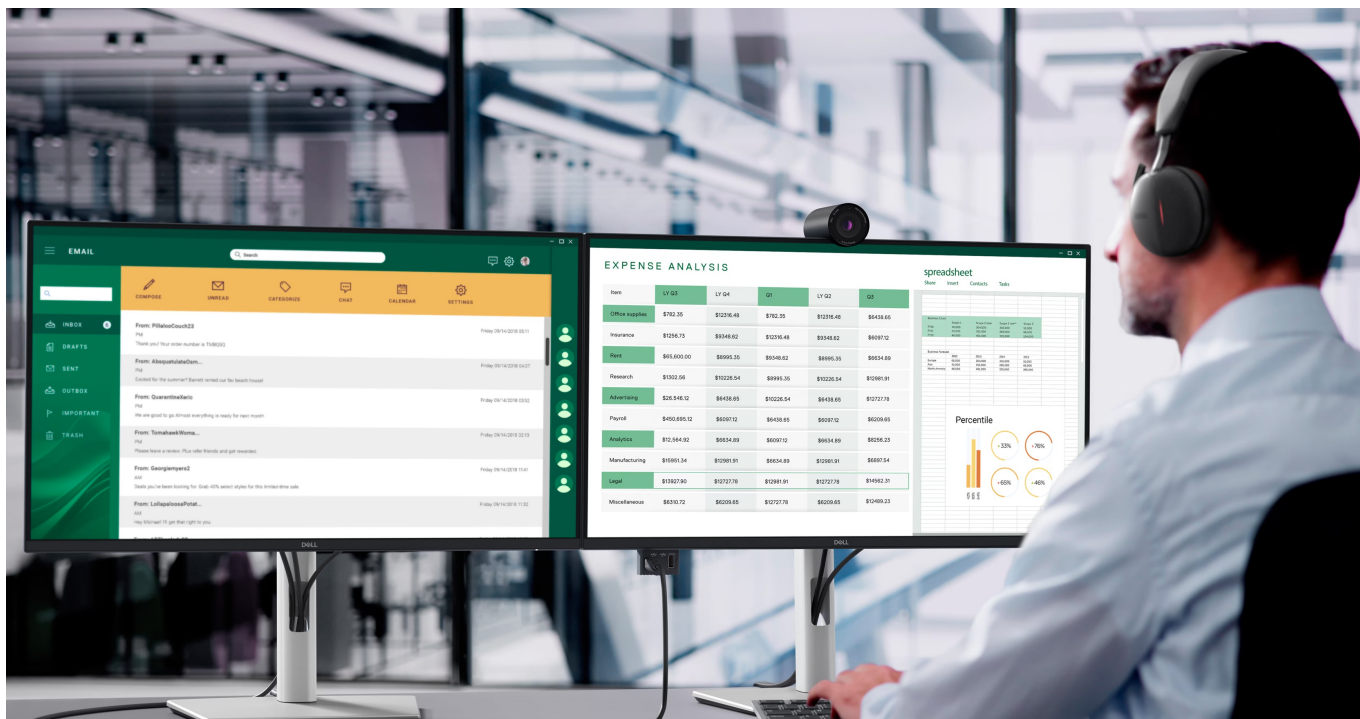

Monitor Dell Pro 24 Plus P2425DE je připraven na jakýkoli úkol. Přináší 24palcový displej, na kterém zobrazíte pracovní povinnosti i multimédia pro každodenní zábavu. Obrazovka nabízí obraz v **QHD rozlišení**, díky čemuž vykresluje obsah ostře a s velkou mírou detailů. **Technologie IPS** zajišťuje široké pozorovací úhly, díky kterým můžete obsah sledovat pohodlně i při pohledu ze stran. Díky **99% pokrytí sRGB** je zajištěno přesné a konzistentní podání barev.

Technologie Daisy Chain vám umožní jednoduše propojit více monitorů jediným kabelem a získat enormní plochu pro náročnou práci. **Vylepšený režim ComfortView Plus** snižuje vyzařování modrého světla a přispívá ke komfortnímu sledování obsahu na displeji po celý den. Díky **obnovovací frekvenci 100 Hz** je obraz hladký a bez rušivých vlivů vykresluje i plynulé pohyby. **Výškově nastavitelný stojan s funkcí Pivot** umožní flexibilní přizpůsobení pozice podle vašich požadavků.

Dell Pro 24 Plus P2425DE

LED monitor s úhlopříčkou **23,8"** disponující Quad HD rozlišením **2560 x 1440** obrazových bodů s poměrem stran **16 : 9**. Nabízí jas **350 cd/m²**, kontrastní poměr **1500 : 1**, 99% pokrytí sRGB, dobu odezvy **5 ms** a obnovovací frekvenci **100 Hz**. Pozorovací úhly **178° horizontálně i vertikálně** zaručí skvělou viditelnost z jakéhokoliv úhlu. K dispozici jsou také **tři**

porty USB 3.0, ethernetový port **RJ-45** a dva porty **USB-C**, z nichž jeden kromě vysokorychlostního přenosu videa a dat umožňuje napájení připojených zařízení až do 90 W. Díky technologii **Daisy Chain** lze jednoduše propojit více monitorů a připojit je k počítači jediným kabelem. Potěší také výškově nastavitelný stojan a funkce **Pivot**, která umožňuje otočení obrazovky o 90°.