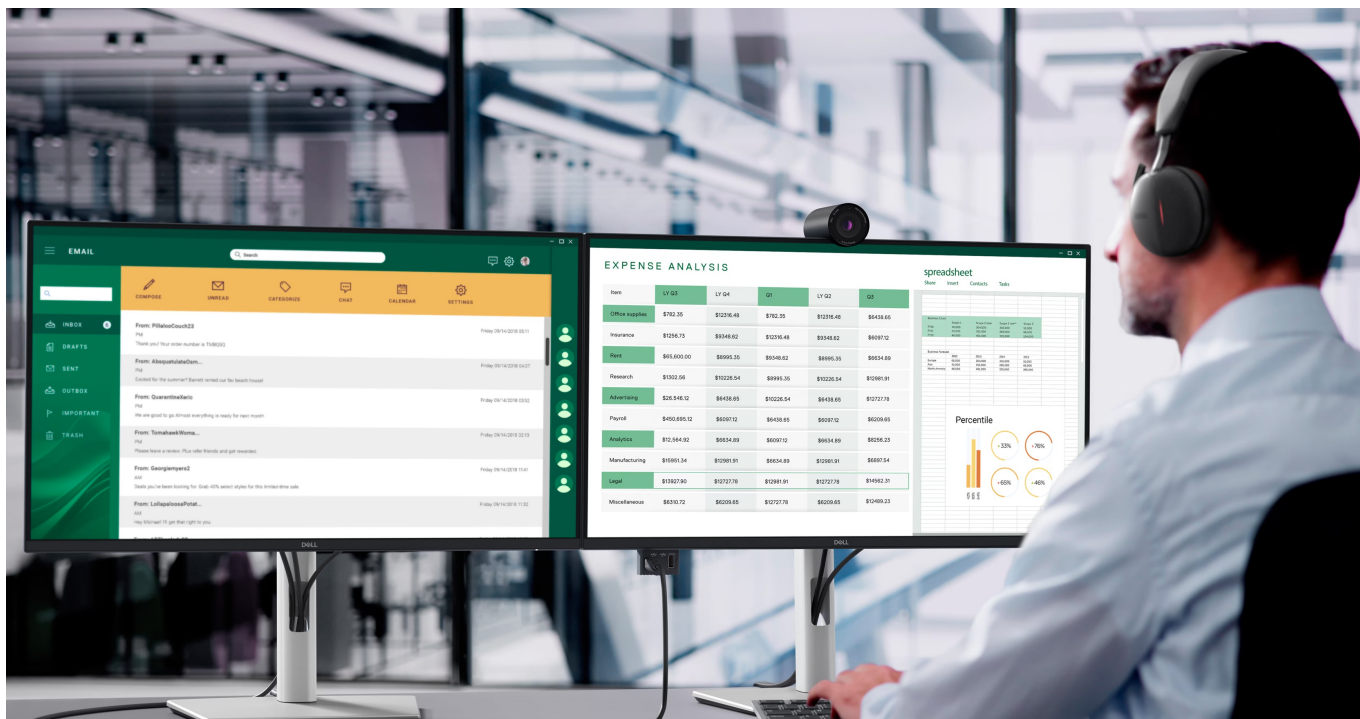

### Dell Pro 27 Plus P2725DE - komfortní pohled na tabulky i multimédia

**Monitor Dell Pro 27 Plus P2725DE** je připraven na jakýkoli úkol. Přináší 24palcový displej, na kterém zobrazíte pracovní povinnosti i multimédia pro každodenní zábavu. Obrazovka nabízí obraz v **QHD rozlišení**, díky čemuž vykresluje obsah ostře a s velkou mírou detailů. **Technologie IPS** zajišťuje široké pozorovací úhly, díky kterým můžete obsah sledovat pohodlně i při pohledu ze stran. Díky **99% pokrytí sRGB** je zajištěno přesné a konzistentní podání barev.

**Technologie Daisy Chain** vám umožní jednoduše propojit více monitorů jediným kabelem a získat enormní plochu pro náročnou práci. **Vylepšený režim ComfortView Plus** snižuje vyzařování modrého světla a přispívá ke komfortnímu sledování obsahu na displeji po celý den. Díky **obnovovací frekvenci 100 Hz** je obraz hladký a bez rušivých vlivů vykresluje i plynulé pohyby. **Výškově nastavitelný stojan s funkcí Pivot** umožní flexibilní přizpůsobení pozice podle vašich požadavků.

### Dell Pro 27 Plus P2725DE

LED monitor s úhlopříčkou **27"** disponující Quad HD rozlišením **2560 × 1440** obrazových bodů s poměrem stran **16 : 9**. Nabízí jas **350 cd/m<sup>2</sup>**, kontrastní poměr **1500 : 1**, 99% pokrytí sRGB, dobu odezvy **5 ms** a obnovovací frekvenci **100 Hz**. Pozorovací úhly **178° horizontálně i vertikálně** zaručí skvělou viditelnost z jakéhokoliv úhlu. K dispozici jsou také **tři**

**porty USB 3.0**, ethernetový port **RJ-45** a dva porty **USB-C**, z nichž jeden kromě vysokorychlostního přenosu videa a dat umožňuje napájení připojených zařízení až do 90 W. Díky technologii **Daisy Chain** lze jednoduše propojit více monitorů a připojit je k počítači jediným kabelem. Potěší také výškově nastavitelný stojan a funkce **Pivot**, která umožňuje otočení obrazovky o 90°.