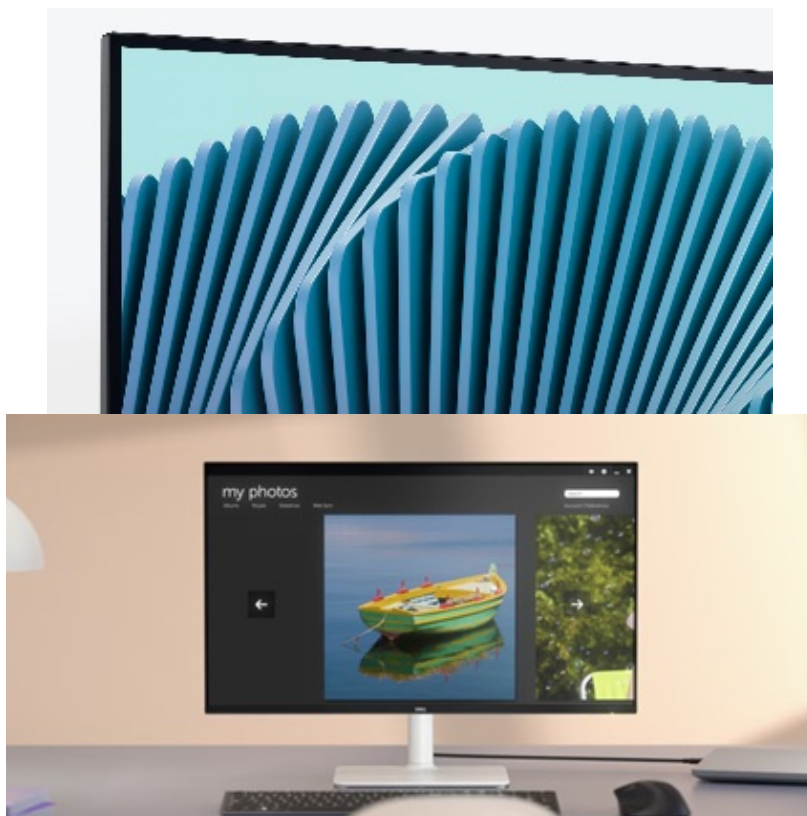

Monitor Dell 27 Plus 4K S2725QS představuje vaši bránu do sledování v **ultra jemném rozlišení 4K**. Nabízí prostorný **displej s úhlopříčkou 27 palců**, na kterém přehledně zobrazíte PC aplikace, internetové stránky a rozmanitý multimediální obsah. Je ideální pro náročnou práci, grafické úpravy a editaci projektů i multimediální zábavu.

IPS panel produkuje široké pozorovací úhly, abyste veškerý obsah mohli sledovat pohodlně a bez zkreslení barev i při pohledu ze stran. Přesné podání barev zajišťuje **99% pokrytí spektra sRGB**. Díky tomu je monitor **Dell 27 Plus 4K S2725QS** vhodný pro precizní činnosti spojené s editací fotografií, videí, tvorbu vizuálů apod.

Dell 27 Plus 4K S2725QS

LED monitor s úhlopříčkou **27"** disponující 4K rozlišením **3840 × 2160** obrazových bodů s poměrem stran 16 : 9. Nabízí jas **350 cd/m²**, kontrastní poměr **1500 : 1**, dobu odezvy **4 ms**, pokrytí **99 % sRGB**. Použitá technologie **IPS** poskytuje široké pozorovací úhly **178° horizontálně i vertikálně**. Ozvučení zajišťují integrované **stereo reproduktory** s celkovým výkonem **10 W**. Obnovovací frekvence až **120 Hz** spolu s podporou technologií **AMD FreeSync Premium** nabízí intenzivní akci bez trhání, zadržávání nebo rozmazávání obrazu při pohybu. Monitor nabízí také možnost montáže na stěnu díky **VESA** uchycení. Potěší také výškově nastavitelný stojan a funkce **Pivot**.