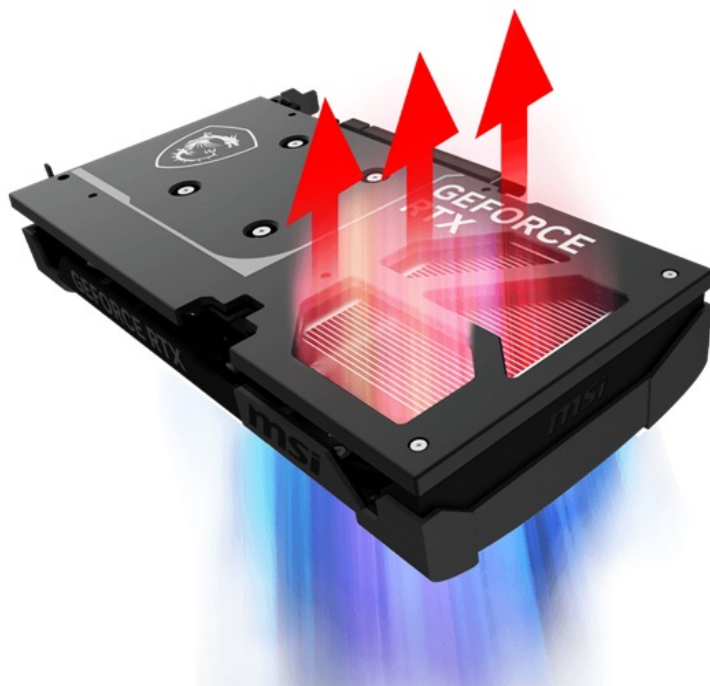

Popis

MSI GeForce RTX 5060 Ti VENTUS 2X OC PLUS - realistická grafika do her i tvůrčí činnosti

Výkonná grafická karta **MSI GeForce RTX 5060 Ti 8G VENTUS 2X OC PLUS** navržena pro hráče a tvůrce obsahu, kteří vyžadují špičkový hardware do své PC sestavy. Kartu pohání architektura **NVIDIA Blackwell**, která obsahuje nepřeberné množství technologií. **Vylepšená Tensor jádra 5. generace** spolu s **DLSS 4** podporují maximální výkon **umělé inteligence**.

NVIDIA DLSS 4 využívá technologii neurálního renderování pro navýšení FPS a zlepšení kvality obrazu. Tvůrci a grafici zase ocení **podporu kreativních aplikací** a paměť typu **GDDR7 s kapacitou 8 GB**. **RTX platforma** nyní podporuje neurální vykreslování, což vede k ještě hodnotnějším a realističtějším zážitkům, zobrazení detailů a dalších efektů. Tepelný design se vyznačuje přítomností dvojice ventilátorů, které zajišťují efektivní a současně tišší chlazení.

Ventilátory TORX FAN 5.0 s dvojitými kuličkovými ložisky zlepšují proudění vzduchu a vydrží gamingovou zátěž po velmi dlouhou dobu. Vnitřek grafické karty **MSI GeForce RTX 5060 Ti VENTUS 2X OC PLUS** obsahuje přídatnou kovovou konstrukci pro výrazné zpevnění a zvýšení celkové odolnosti.