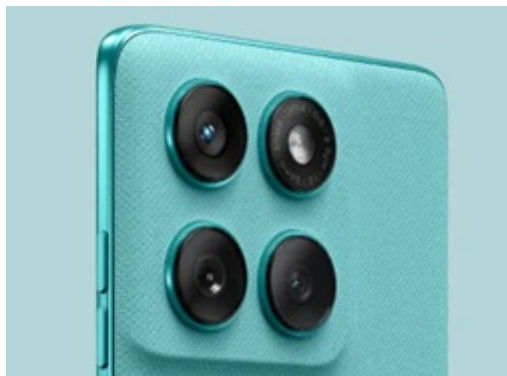

Motorola Edge 60 Fusion - moderní smart technologie do kapsy

Smartphone **Motorola Edge 60 Fusion** kombinuje výkon s elegantním designem. Přední stranu zaujímá velký **6,67" P-OLED displej** se **Super HD rozlišením**, který vám zprostředkuje dokonale ostrý obraz se všemi detaily. Podporuje rovněž vysoký jas a **obnovovací frekvenci 120 Hz**, díky čemuž vykresluje obraz hladce a plynule. Chytrý mobilní telefon **Motorola Edge 60 Fusion** si skvěle poradí také se zobrazením barev a náročnými výpočetními procesy.

Je osazen **8jádrovým procesorem MediaTek Dimensity 7300** a obří **12GB RAM**, díky čemuž zvládne jakoukoli výzvu rychle a bez zpoždění. Zprostředkuje vám plynulou multimediální zábavu a i nekompromisní multitasking. **Baterie s kapacitou 5200 mAh** vám poskytne energii na celý den plný produktivity. Navíc díky podpoře **rychlého 68W napájení TurboPower** doplníte energii za velmi krátkou dobu.