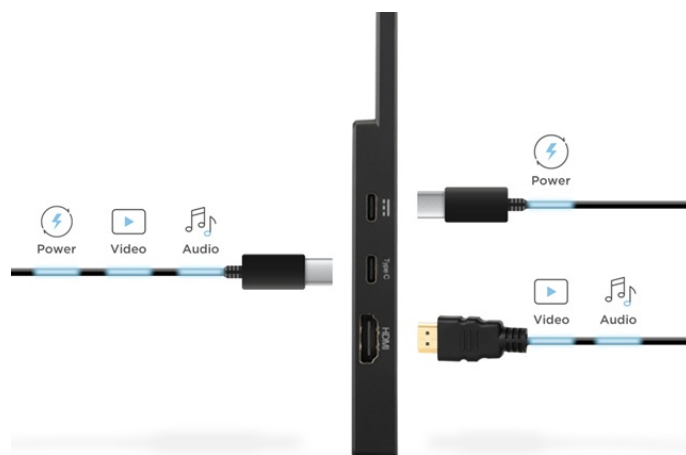

Přenosný monitor ViewSonic VA1650 s Full HD rozlišením vám poslouží k rozšíření pracovní plochy v kanceláři i mimo ni. Ať už pracujete na **notebooku, tabletu nebo smartphonu**, více obrazovek se vždy hodí. Nezáleží na tom, jestli chystáte prezentaci, pracujete s aplikacemi, dokumenty, nebo chcete více prostoru pro multimediální zábavu a volný čas.

Díky řešení **Plug-and-Play** je zajištěno snadné připojení a vysoká produktivita, kdekoli si zamežete. Konektivitu zajišťuje **dvojice portů USB-C**, takže pomocí jediného kabelu je zajištěn přenos signálu i napájení kompatibilního notebooku, tabletu či smartphonu.

ViewSonic VA1650

Ultratenký přenosný monitor s úhlopříčkou **15,6"** a **Full HD** rozlišením **1920 × 1080** bodů. Nabízí jas **250 cd/m2** a kontrastní poměr **1000 : 1**. Příjemné jsou také pozorovací úhly **178° horizontálně i vertikálně**. Základní ozvučení zajišťuje **dvojice reproduktorů** s celkovým výkonem 2 W. Pro připojení k notebooku vyžaduje pouze jediný kabel **USB-C**, a to jak pro video signál, tak i pro napájení. Součástí balení je ochranné pouzdro a USB-C kabel.

ZÁKLADNÍ SPECIFIKACE

Typ panelu: IPS

Úhlopříčka: 15,6"

Poměr stran: 16 : 9

Rozlišení: 1920 × 1080

Kontrastní poměr: 1000 : 1

Doba odezvy: 7 ms

Rozhraní: 2× USB-C, 1× HDMI, 1× sluchátkový výstup