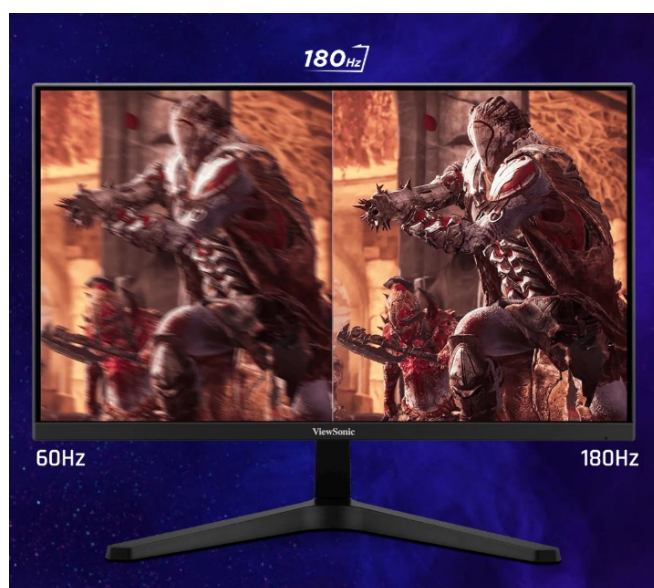

### ViewSonic VX24G1-HD - čistá herní preciznost

Herní monitor **ViewSonic VX24G1-HD** na virtuálním bojišti nedělá žádné kompromisy. Disponuje **180Hz obnovovací frekvencí** a **1ms dobou odezvy**, díky čemuž vykresluje obraz hladce a bez zpoždění, takže nad soupeři budete mít vždy kousíček toho klíčového náskoku. **Full HD displej s úhlopříčkou 23,8"**, podporou HDR10 a **111% pokrytím sRGB barevné palety** zajistí živé a bohaté barvy.

Navíc díky **SuperClear IPS panelu** a jeho širokým pozorovacím úhlům si veškerý obsah dopřejete pohodlně a bez zkreslení i při pohledu ze stran. **Technologie VRR (Variable Refresh Rate)** upravuje obnovovací frekvenci obrazu s frekvencí grafického procesoru, čímž efektivně potlačuje sekání a trhání.

## ViewSonic VX24G1-HD

Herní LED monitor s úhlopříčkou **23,8"** nabízí Full HD rozlišení **1920 × 1080** obrazových bodů a podporu **HDR10** zobrazení,

kteře poskytuje vynikající kontrast a vysokou přesnost barev. Disponuje dobou odezvy **1 ms**, kontrastním poměrem **1000 : 1**, jasem **300 cd/m2** a **111% pokrytím sRGB** barevné palety. **Variabilní obnovovací frekvence** (VRR) až **180 Hz** zajistí intenzivní akci bez trhání, zadržávání nebo rozmazávání obrazu při pohybu. Příjemné jsou též pozorovací úhly **178°** horizontálně i vertikálně.