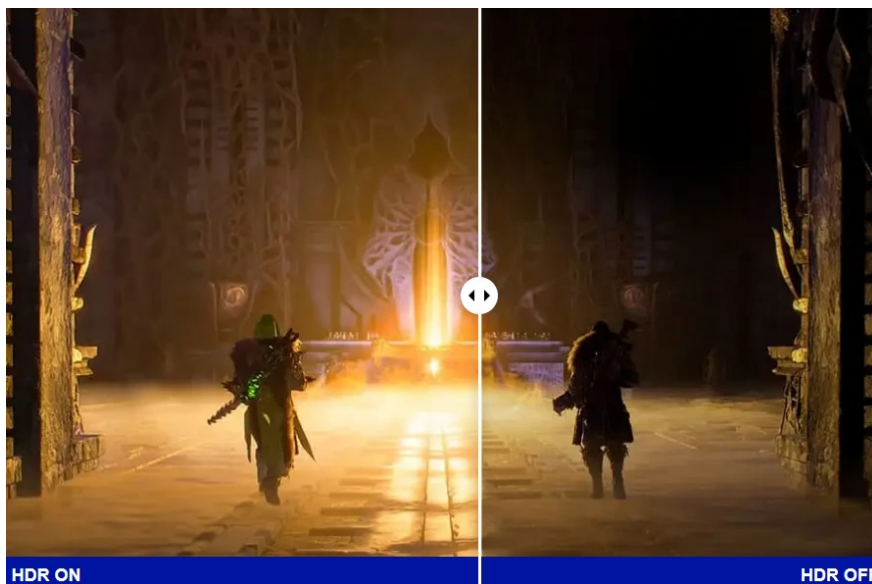

### ViewSonic VX24G1-HD - čistá herní preciznost

Herní monitor **ViewSonic VX24G1-HD** na virtuálním bojišti nedělá žádné kompromisy. Disponuje **180Hz obnovovací frekvencí** a **1ms dobou odezvy**, díky čemuž vykresluje obraz hladce a bez zpoždění, takže nad soupeři budete mít vždy kousíček toho klíčového náskoku. **Full HD displej s úhlopříčkou 23,8"**, podporou HDR10 a **111% pokrytím sRGB barevné palety** zajistí živé a bohaté barvy.

Navíc díky **SuperClear IPS panelu** a jeho širokým pozorovacím úhlům si veškerý obsah dopřejete pohodlně a bez zkreslení i při pohledu ze stran. **Technologie VRR (Variable Refresh Rate)** upravuje obnovovací frekvenci obrazu s frekvencí grafického procesoru, čímž efektivně potlačuje sekání a trhání.