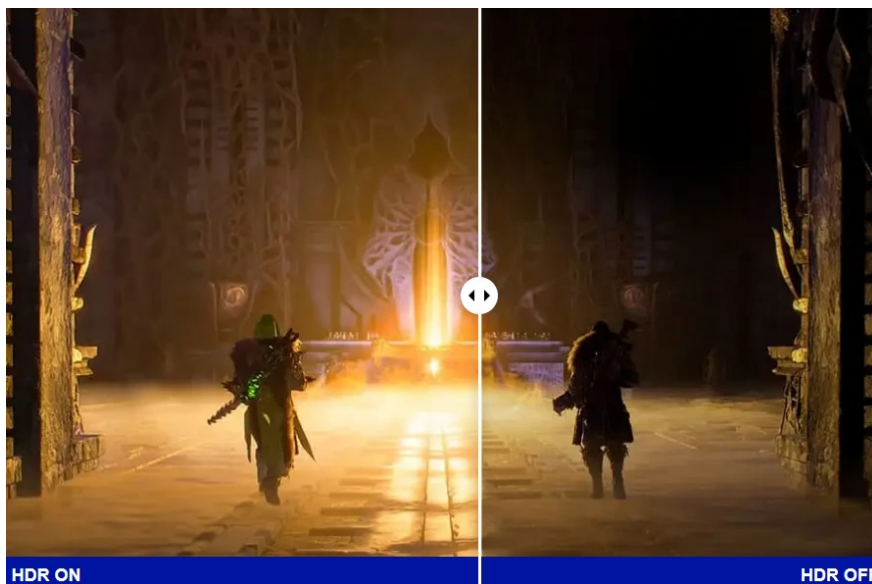

Popis

ViewSonic VX27G1-HD - čistá herní preciznost

Herní monitor ViewSonic VX27G1-HD na virtuálním bojišti nedělá žádné kompromisy. Disponuje **180Hz obnovovací frekvencí** a **1ms dobou odezvy**, díky čemuž vykresluje obraz hladce a bez zpoždění, takže nad soupeři budete mít vždy kousíček toho klíčového náskoku. **Full HD displej s úhlopříčkou 27"**, podporou HDR10 a **113% pokrytím sRGB barevné palety** zajistí živé a bohaté barvy.

Navíc díky **SuperClear IPS panelu** a jeho širokým pozorovacím úhlům si veškerý obsah dopřejete pohodlně a bez zkreslení i při pohledu ze stran. **Technologie VRR (Variable Refresh Rate)** upravuje obnovovací frekvenci obrazu s frekvencí grafického procesoru, čímž efektivně potlačuje sekání a trhání.

Součástí balení je DisplayPort kabel.

ZÁKLADNÍ SPECIFIKACE

Typ panelu: IPS

Úhlopříčka: 27"

Poměr stran: 16 : 9

Rozlišení: 1920 × 1080

Kontrastní poměr: 1000 : 1

Doba odezvy: 1 ms