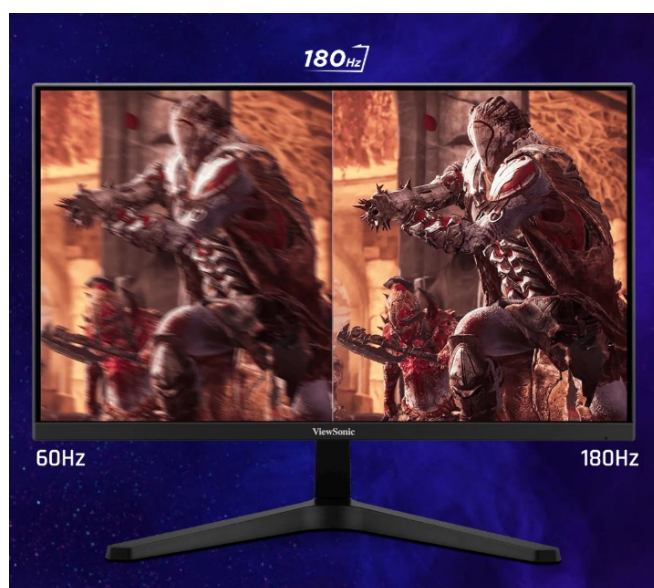

Popis

ViewSonic VX27G1-HD - čistá herní preciznost

Herní monitor ViewSonic VX27G1-HD na virtuálním bojišti nedělá žádné kompromisy. Disponuje **180Hz obnovovací frekvencí** a **1ms dobou odezvy**, díky čemuž vykresluje obraz hladce a bez zpoždění, takže nad soupeři budete mít vždy kousíček toho klíčového náskoku. **Full HD displej s úhlopříčkou 27"**, podporou HDR10 a **113% pokrytím sRGB barevné palety** zajistí živé a bohaté barvy.

Navíc díky **SuperClear IPS panelu** a jeho širokým pozorovacím úhlům si veškerý obsah dopřejete pohodlně a bez zkreslení i při pohledu ze stran. **Technologie VRR (Variable Refresh Rate)** upravuje obnovovací frekvenci obrazu s frekvencí grafického procesoru, čímž efektivně potlačuje sekání a trhání.

ViewSonic VX27G1-HD

Herní LED monitor s úhlopříčkou **27"** nabízí Full HD rozlišení **1920 × 1080** obrazových bodů a podporu **HDR10** zobrazení,

které poskytuje vynikající kontrast a vysokou přesnost barev. Disponuje dobou odezvy **1 ms**, kontrastním poměrem **1000 : 1**, jasem **300 cd/m²** a **113% pokrytím sRGB** barevné palety. **Variabilní obnovovací frekvence** (VRR) až **180 Hz** zajistí intenzivní akci bez trhání, zadrhávání nebo rozmazávání obrazu při pohybu. Příjemné jsou též pozorovací úhly **178°** horizontálně i vertikálně.

Součástí balení je DisplayPort kabel.

ZÁKLADNÍ SPECIFIKACE

Typ panelu: IPS

Úhlopříčka: 27"

Poměr stran: 16 : 9

Rozlišení: 1920 × 1080

Kontrastní poměr: 1000 : 1

Doba odezvy: 1 ms