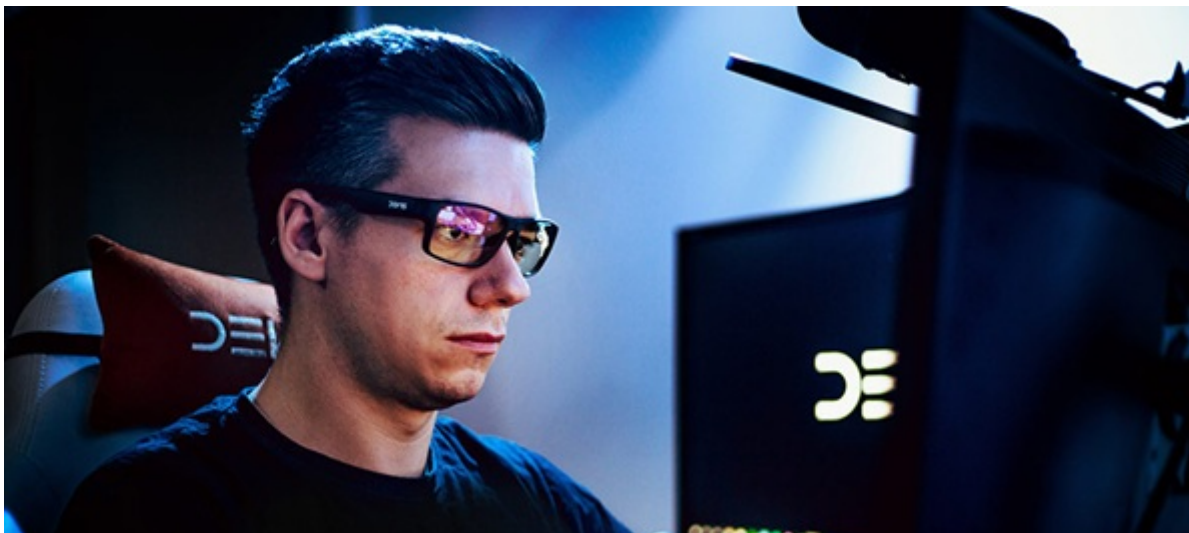

## PC brýle DEV1S SPECTRUM - neuhněte zrakem ze žádné herní nebo pracovní výzvy

Dejte si klidně ještě jeden quest nebo zeditujte další video, protože s **PC brýlemi DEV1S SPECTRUM** vás oči pálit nebudou. Tento model je navržen pro všechny, kteří tráví dlouhé hodiny před displejem a jsou vystaveni negativním účinkům modrého světla. **Brýle DEV1S SPECTRUM** jsou vhodné **pro hráče, profesionální pracovníky, kreativce nebo grafiky**. Efektivně blokují modré světlo, díky čemuž **snižují únavu očí** a zlepšují celkovou koncentraci.

Brýle disponují čočkami, které **blokuji 72 % nejškodlivějšího modrého světla** (v pásmu 400–420 nm) a současně **propouštějí přirozené světlo** pro zachování bdělého stavu. Díky tomu podpoří přirozený pracovní výkon a produktivitu během dne. Brýle **DEV1S SPECTRUM** se vyznačují lehkým a ergonomickým designem, které umožní pohodlné nošení po celý den bez otlaků.