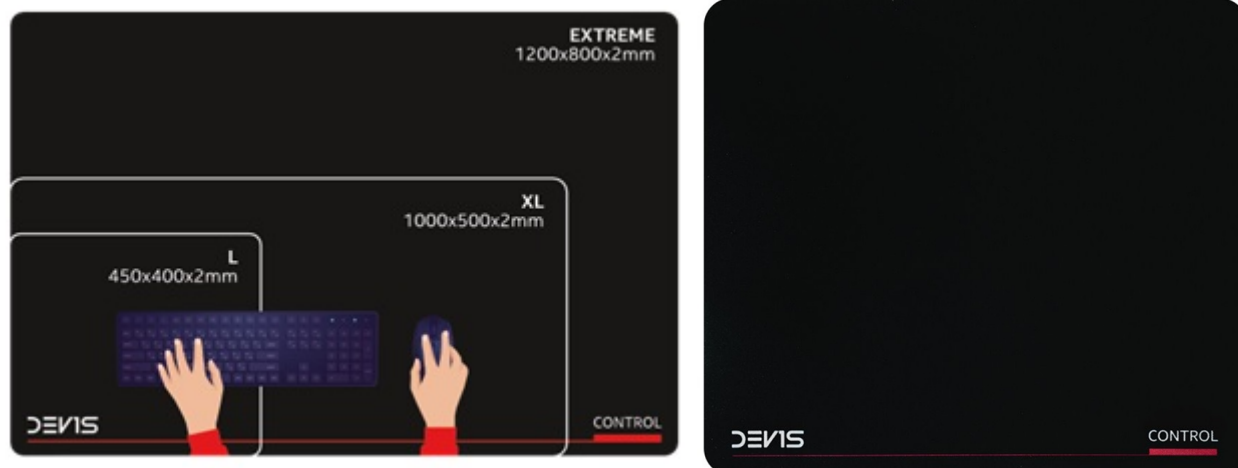

CONTROL potlačuje předčasné opotřebení kluzných plošek myši (mouse skates). Představuje ideální příslušenství, ať už hrajete jakoukoli za jakoukoli postavu nebo herní třídu.

DEVIS CONTROL L

Herní podložka **DEVIS Control** v elegantním designu je navržena pro hráče, kteří preferují přesnost a dokonalou kontrolu. Díky speciálně vyvinutému povrchu "control pad" získáte **perfektně kontrolovaný skluz** a precizní zaměření každého pixelu bez ohledu na typ či citlivost používaného senzoru.

Tato podložka velikosti **L (450 × 400 × 2 mm)** nejen zlepší váš herní zážitek, ale také předchází předčasnému opotřebení kluzných plošek (mouse skates) na vaší herní myši. S drsnějším materiálem umožňujícím pomalejší skluz zachytíte každý, i ten nejdrobnější pohyb ruky se stejnou konzistencí a přesností.

- Speciální "control pad" povrch pro maximální preciznost a přesnost
- Drsnější materiál zajišťující pomalejší, kontrolovanější skluz
- Rozměry 450 × 400 × 2 mm poskytující dostatek prostoru
- Elegantní, čistý design doplňující herní sestavu
- Ochrana kluzných plošek herní myši před opotřebením
- Konzistentní přesnost při zachycení každého pohybu
- Vyvinuto ve spolupráci s profesionálními hráči

ZÁKLADNÍ SPECIFIKACE

Typ: herní podložka pod myš a klávesnici

Rozměry: 450 × 400 × 2 mm

Materiál: control pad - drsnější materiál s pomalejším skluzem

Barva: černá