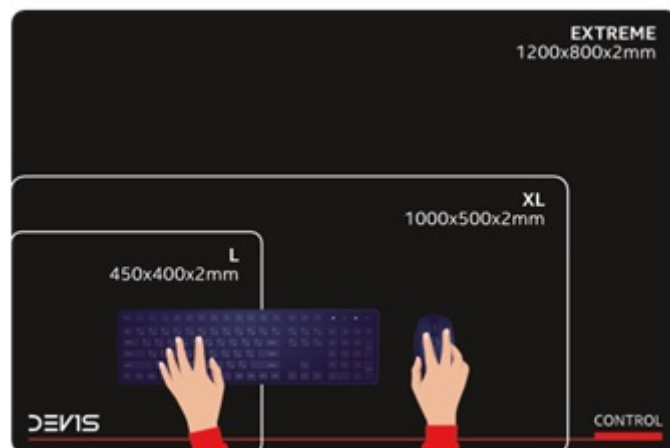

Podložka DEV1S CONTROL EXTREME - precizní povrch pro práci s myší i klávesnicí

Herní podložka DEV1S CONTROL EXTREME, která zachytí pohyb i o jediný pixel. Podporuje přesnou kontrolu, ať už musíte mířit, rychle manévrovat nebo udílet rozkazy na všechny strany. **Speciálně vyvinutý povrch „Control Pad“** je navržen pro dokonale přesný a kontrolovaný skluz, což oceníte především v akčních hrách, on-line střílečkách nebo třeba adventurách. Současně je tento typ materiálů odolný a **vydrží po velmi dlouhou dobu snímat pohyby herní myši** - bez ohledu na citlivost senzoru nebo druh myši.

Kromě konzistentní kontroly tato herní podložka pod myš DEV1S CONTROL EXTREME **potlačuje předčasné opotřebení kluzných plošek myši** (mouse skates). Představuje ideální příslušenství, ať už hrajete jakoukoli za jakoukoli postavu nebo herní třídu. **Velikost EXTREME** (konkrétně 1200 × 800 × 2 mm) poskytují obří prostor pro klávesnici, myš a nekompromisní ovladatelnost a další herní periferie.

- Speciální "control pad" povrch pro maximální preciznost a přesnost
- Drsnější materiál zajišťující pomalejší, kontrolovanější skluz
- Rozměry 1200 × 800 × 2 mm poskytující dostatek prostoru
- Elegantní, čistý design doplňující herní sestavu
- Ochrana kluzných plošek herní myši před opotřebením
- Konzistentní přesnost při zachycení každého pohybu
- Vyvinuto ve spolupráci s profesionálními hráči

ZÁKLADNÍ SPECIFIKACE

Typ: herní podložka pod myš a klávesnici

Rozměry: 1200 × 800 × 2 mm

Materiál: control pad - drsnější materiál s pomalejším skluzem

Barva: černá