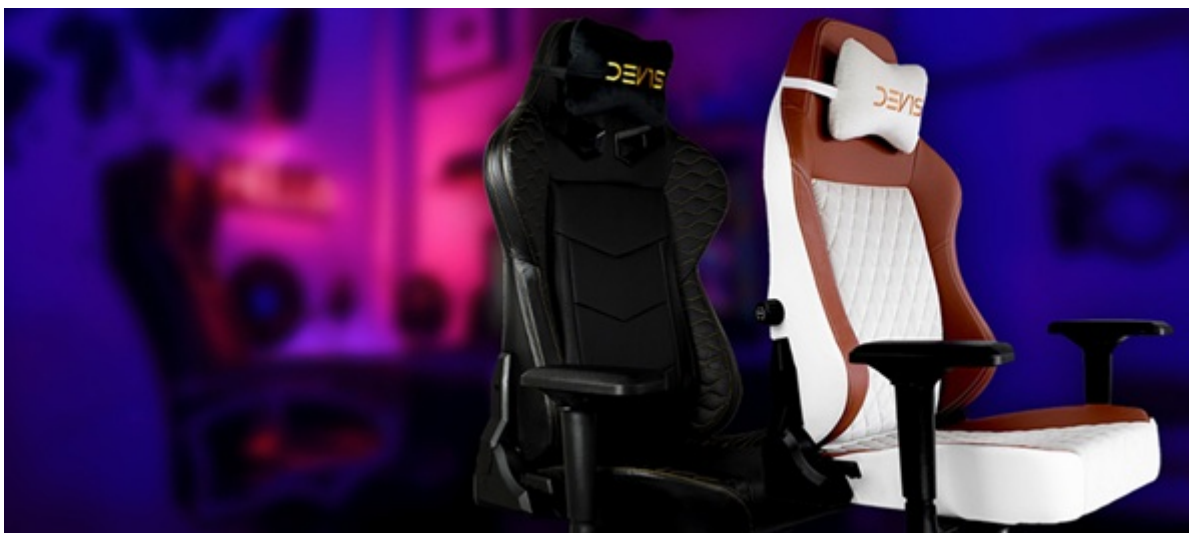

### DEV1S CREMA - posezení pro opravdové šampiony

**Prémiová herní židle DEV1S CREMA**, která svůj vzhled odvozuje od sedaček luxusních sportovních aut. Podporuje maximální pohodlí, které oceníte při dlouhých herních maratonech i náročné práci na počítači. **Židle DEV1S CREMA** je ztělesněním moderní ergonomie. Silné boční vedení poskytuje **potřebnou oporu při intenzivních soutěžních kláních** i dotažení náročných projektů. Povrch je kryt **broušenou koženkou**, která patří mezi prémiové materiály a podílí se na impozantním vzhledu celé židle.

**Ocelová konstrukce** je zárukou odolnosti a dlouhé životnosti. Samozřejmostí jsou bohaté možnosti nastavení, díky kterým

se židle **DEV1S CREMA** přizpůsobí rozmanitým požadavkům uživatele. Nabízí například **polohovatelnou opěrku pro bedra**, **výškově nastavitelný sedák** nebo **opěrku pro krk**. Díky tomu poskytne dokonalý komfort pro nejvíce namáhané části těla během sezení. Pokud hraní her prožíváte až příliš intenzivně, **zabrzditelná kolečka** zamezí nechtěným pohybům.

## DEV1S CREMA

Herní židle **DEV1S CREMA** je kombinací luxusu a elegance, která uspokojí potřeby každého skutečného hráče. **Broušená koženka** připomíná luxusní sedadla nejdražších sportovních aut, zatímco **ocelový rám** zajistí mimořádnou stabilitu a odolnost. **Nastavitelná výška sedáku**, sklápěcí mechanismus a polohovatelná bederní a krční opěrka poskytují dobrou oporu a podporují správné držení těla, které potřebujete při dlouhém sezení u počítače. Zajistě potěší také **zabrzditelná kolečka**.