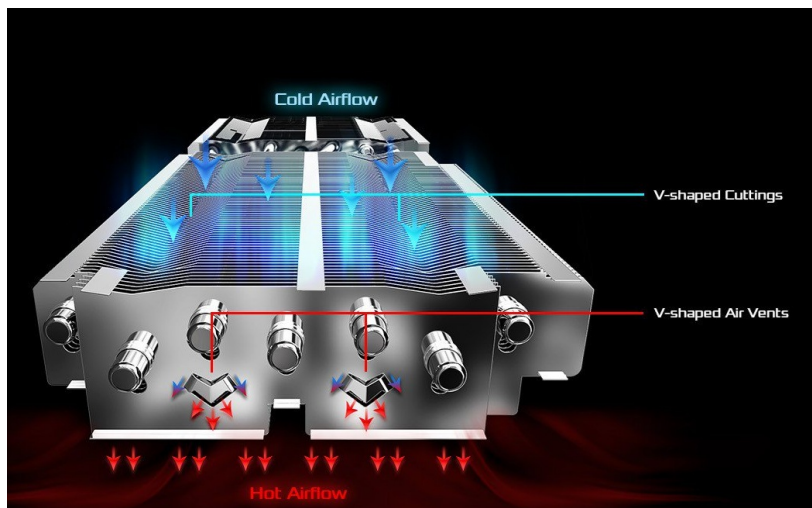

Zadní kovová deska kromě stylového vzhledu přispívá také k lepšímu chlazení, stejně jako žebrovaný design nebo tepelné trubice. Díky komplexní tepelné konstrukci dosahuje grafická karta **ASRock Radeon RX 9070 XT Steel Legend** stability i při vysokém a dlouhotrvajícím výkonu.