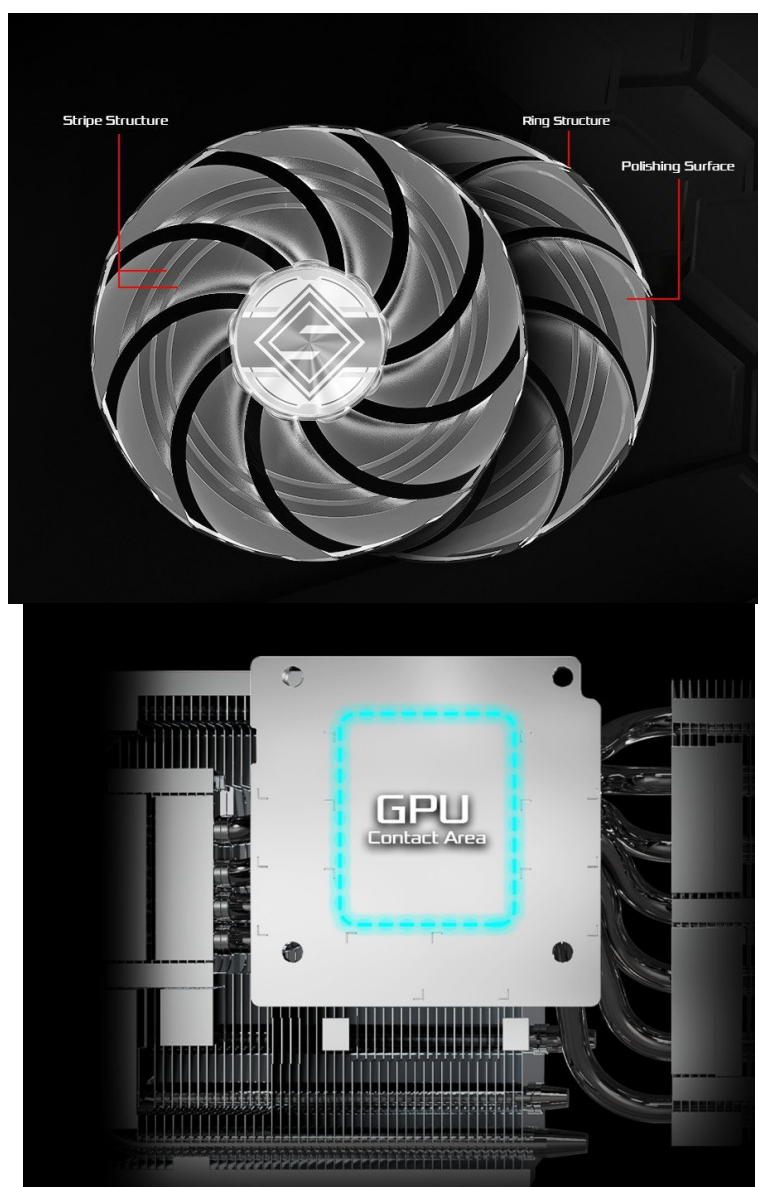

Popis

ASRock Radeon RX 9070 XT Steel Legend - nová úroveň digitálních médií

Objevujte digitální svět v celé jeho pestrosti a rozsahu s **grafickou kartou ASRock Radeon RX 9070 XT Steel Legend**. Tento model se uplatní ve světě profesionálního gamingu i pracovní činnosti. Co do výkonu nemusíte dělat žádné kompromisy a s přehledem můžete pracovat s moderním softwarem, zvládnete **velmi náročné úlohy i počítačové hry** na maximální nastavení.

Grafickou kartu ASRock Radeon RX 9070 XT Steel Legend pohání moderní **architektura RDNA 4** a ve spojení se **16 GB vlastní paměti typu GDDR6** si bez zaváhání poradí s vysokou výpočetní zátěží. Systém chlazení se skládá z trojice ventilátorů, která se stará o efektivní rozptýl tepla a snížení provozních teplot.

Zadní kovová deska kromě stylového vzhledu přispívá také k lepšímu chlazení, stejně jako žebrovaný design nebo tepelné trubice. Díky komplexní tepelné konstrukci dosahuje grafická karta **ASRock Radeon RX 9070 XT Steel Legend** stability i při vysokém a dlouhotrvajícím výkonu.