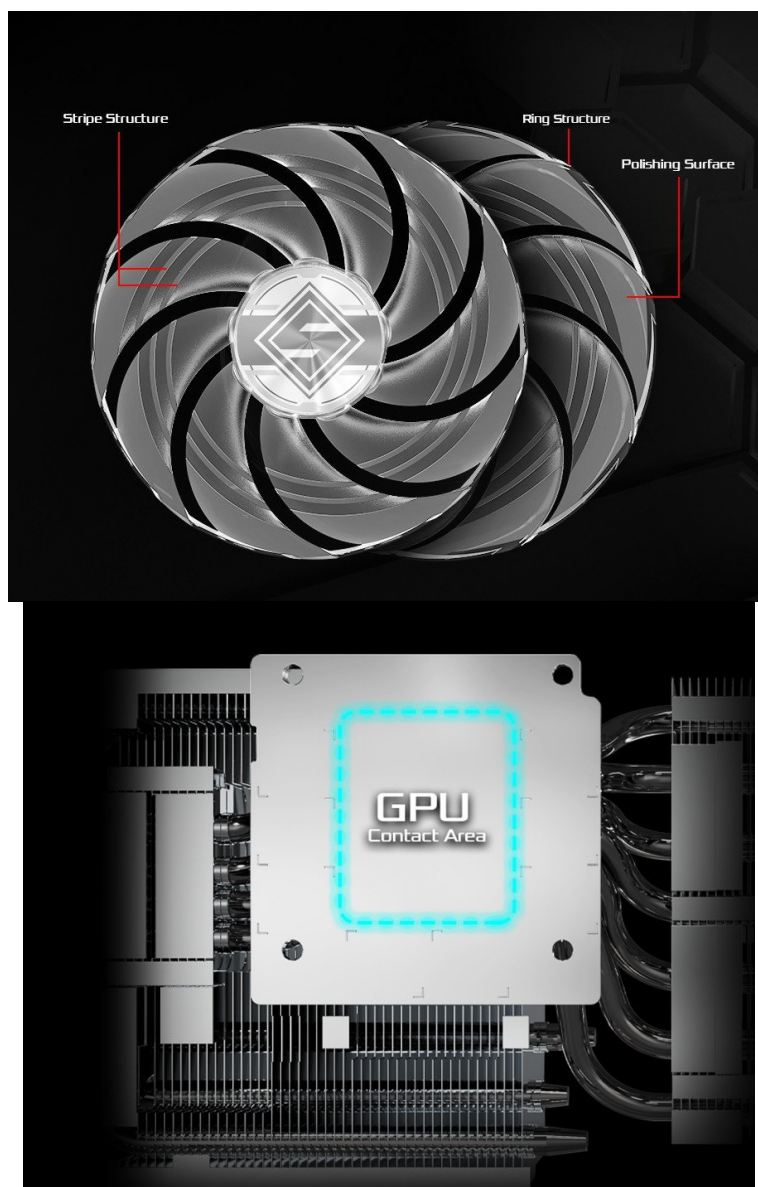

Popis

ASRock Radeon RX 9070 XT Steel Legend - nová úroveň digitálních médií

Objevujte digitální svět v celé jeho pestrosti a rozsahu s **grafickou kartou ASRock Radeon RX 9070 XT Steel Legend**. Tento model se uplatní ve světě profesionálního gamingu i pracovní činnosti. Co do výkonu nemusíte dělat žádné kompromisy a s přehledem můžete pracovat s moderním softwarem, zvládnete **velmi náročné úlohy i počítačové hry** na maximální nastavení.

Grafickou kartu ASRock Radeon RX 9070 XT Steel Legend pohání moderní **architektura RDNA 4** a ve spojení se **16 GB vlastní paměti typu GDDR6** si bez zaváhání poradí s vysokou výpočetní zátěží. Systém chlazení se skládá z trojice ventilátorů, která se stará o efektivní rozptýl tepla a snížení provozních teplot.

Zadní kovová deska kromě stylového vzhledu přispívá také k lepšímu chlazení, stejně jako žebrovaný design nebo tepelné trubice. Díky komplexní tepelné konstrukci dosahuje grafická karta **ASRock Radeon RX 9070 XT Steel Legend** stability i při vysokém a dlouhotrvajícím výkonu.