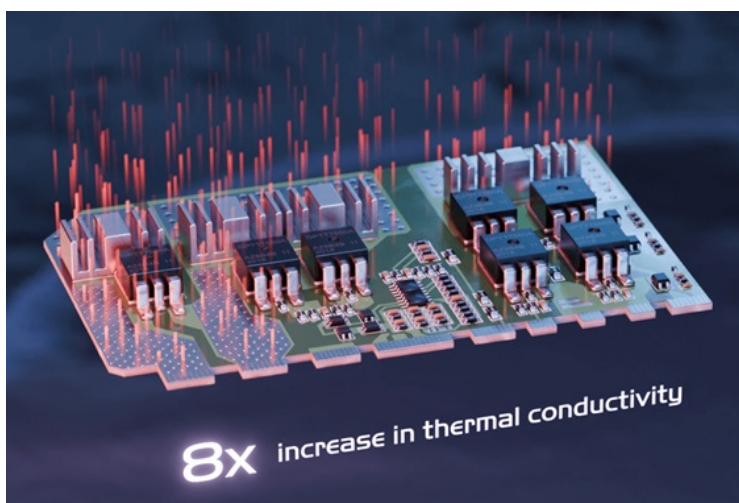

Seasonic Core GX-750 750 W

Napájecí zdroj o výkonu **750 W** nabízí tichý chod, aktivní PFC a **120 mm** velký ventilátor s HDB ložiskem. Zdroj splňuje certifikaci **80PLUS Gold** a má **plně odpojitelné kabely**. Zdroj odpovídá specifikaci **ATX 3.1 a PCIe 5.1**.

ZÁKLADNÍ SPECIFIKACE

Výkon: 750 W

Velikost ventilátoru: 120 mm

Certifikace: 80PLUS Gold

Napájecí konektory: 1× ATX 20+4pin, 2× EPS 4+4pin, 2× PCIe 6+2pin, 1× 12V-2×6 (12+4pin), 6× SATA, 3× Molex

Rozměry: 150 × 140 × 86 mm