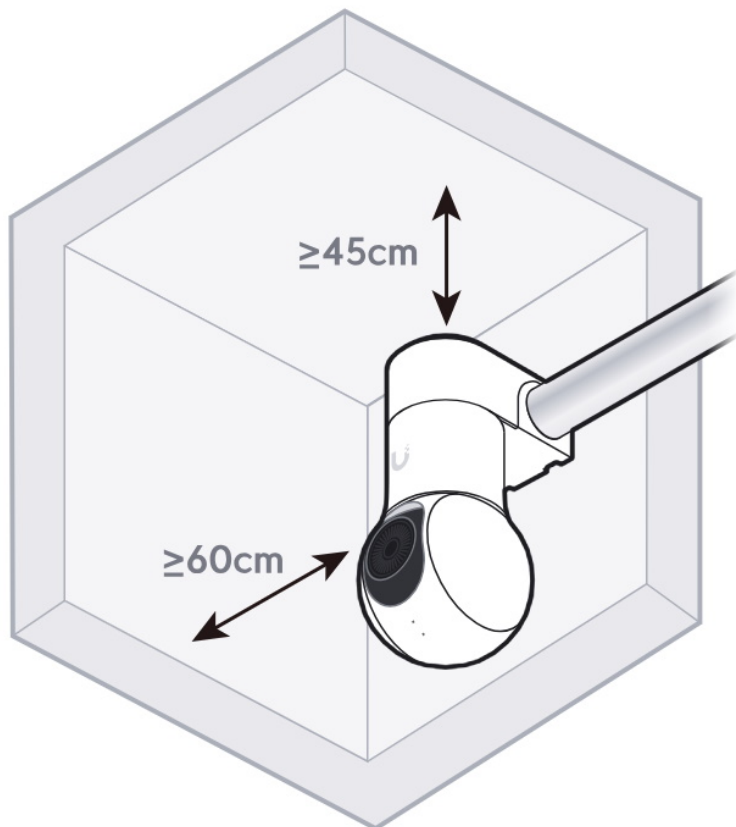

Nástěnný držák pro kameru Ubiquiti UniFi G5 PTZ nebo UniFi G6 PTZ vybavený 3/4" závitovým vstupem.

Your browser does not support HTML5 video.

- Podporuje povrchovou montáž na zeď
- 3/4" závitový vstup
- Kompatibilní s kamerou Ubiquiti UniFi G5 PTZ
- Odolnost proti povětrnostním vlivům

ZÁKLADNÍ SPECIFIKACE

Materiál: polykarbonát

Rozměry: 95,5 × 61 × 52,2 mm

Hmotnost: 101,5 g

Kompatibilita: Ubiquiti UniFi G5 PTZ (UVC-G5-PTZ), Ubiquiti UniFi G6 PTZ (UVC-G6-PTZ)

Omezení při instalaci pro správnou funkci IR přisvitu:

Dodržujte vzdálenost alespoň 60 cm (resp. 45 cm) mezi boční/horní částí kamery a stěnou/stropem.

Manuál (montážní návod):

[Ubiquiti UniFi G5 PTZ Conduit Adapter B](#)