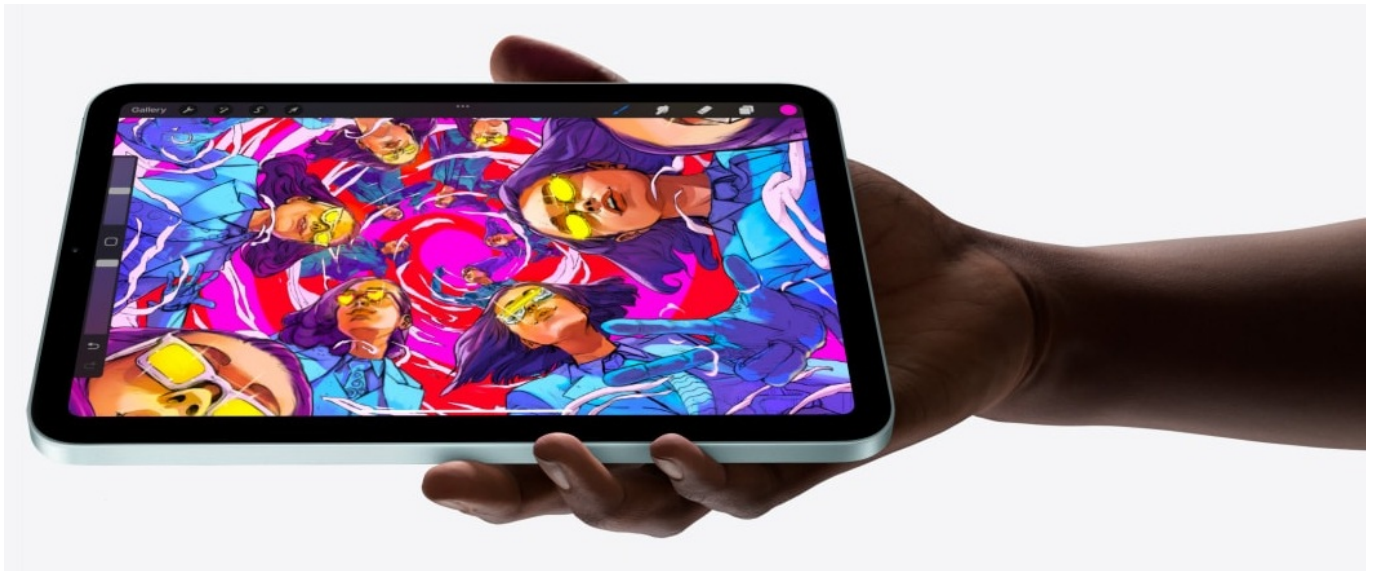

Popis

Apple iPad mini (2024) Wi-Fi - obrovský tvůrčí talent v kompaktním designu

Apple iPad mini (2024) Wi-Fi představuje skvělou volbu pro všechny uživatele, kteří hledají výkon pro kreativní práci i multimediální zábavu v kompaktním provedení. Tento iPad mini disponuje **8,3palcovým Liquid Retina displejem** s technologií **True Tone**, který vykresluje texty a obraz ostře, v bohatých a živých barvách. **Konstrukce ze 100% recyklovaného hliníku** zajistí elegantní vzhled a odolnost potřebnou pro každodenní přenášení a častou manipulaci. Tablet **Apple iPad mini (2024) Wi-Fi** je vybaven **procesorem Apple A17 Pro**, který je přímo stvořen pro náročné úlohy, moderní aplikace a **technologii Apple Intelligence**.

Apple iPad mini (2024)

iPad mini přináší veškerý výkon a funkce velkého iPadu v úžasně lehkém a kompaktním provedení. S konstrukcí ze 100% recyklovaného hliníku a nádherným **8,3" Liquid Retina displejem** s True Tone a širokým barevným rozsahem P3 získáte perfektní zařízení do batohu i kabelky. Text je vždy dokonale ostrý a barvy krásně živé.

Srdcem tabletu je nový výkonný **čip A17 Pro**, který poskytuje ohromný výkon v přenosném provedení. Jeho 16jádrový Neural Engine je až 2× rychlejší než předchozí generace a **5jádrové GPU** zvládá i graficky náročné AAA hry.

- 8,3" Liquid Retina displej s True Tone a širokým barevným rozsahem P3
- Výkonný čip A17 Pro s 6jádrovým CPU a 5jádrovým GPU
- 16jádrový Neural Engine pro funkce umělé inteligence
- 12Mpx širokoúhlý zadní fotoaparát s možností nahrávání 4K videa
- 12Mpx přední kamera s centrováním záběru
- Podpora Apple Pencil Pro i Apple Pencil (USB-C)
- Wi-Fi 6E připojení pro maximální mobilitu
- Touch ID integrované v horním tlačítku pro rychlé a bezpečné odemykání
- USB-C konektor pro nabíjení a připojení příslušenství
- Dostupný ve čtyřech barvách: vesmírně šedá, hvězdně bílá, fialová a modrá