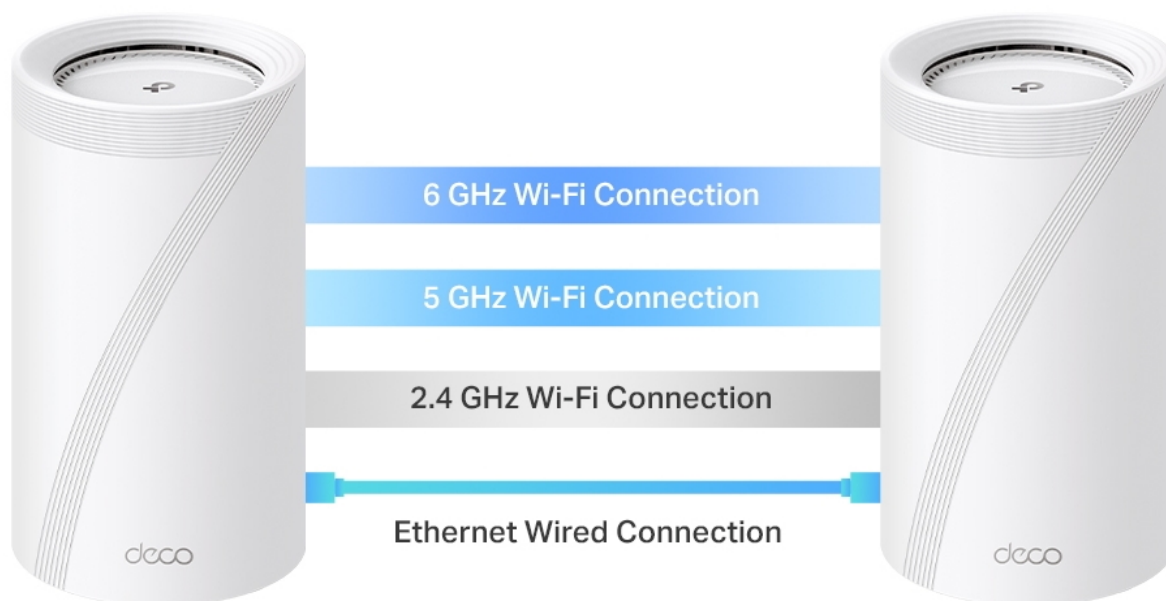

Deco BE65 využívá systém více jednotek k dosažení bezproblémového celoplošného Wi-Fi pokrytí - **eliminuje slabé oblasti signálu** jednou provždy! Pro pokrytí menších oblastí může jednotka fungovat i samostatně. Díky pokročilé technologii **Deco Mesh** spolupracují jednotky na vytvoření jednotné sítě s jediným názvem sítě.

Systém jednotek Deco BE65 poskytuje rychlé a stabilní spojení rychlostí **až 9214 Mb/s** s podporou standardu **802.11be (Wi-Fi 7)** a je tak ideální pro pokrytí celé domácnosti bezdrátovým signálem. Mezi další výhody patří také **kompatibilita s hlasovým ovládáním Amazon Alexa a systémem Google Home**.

pohybovat okolo 2 Gb/s.

2.5 Gbps Wired Backhaul

4,600 sq. ft. | 2 Floors | 5 Bedrooms

Tested with 2×2 MLO-compatible clients

Rychlé 2,5 Gb/s kabelové připojení a USB 3.0

Čtyři porty s rychlostí 2,5 Gb/s přenášejí domácí internetové připojení na vyšší úroveň, přičemž kabelové připojení dosahuje až 2,5krát vyšších rychlostí než standardní gigabitový ethernetový port. Díky dalšímu portu USB 3.0 je zařízení Deco BE65 ideálním řešením pro budoucí rozšíření vaší domácí sítě.

Dokonalá páteřní síť: Robustnější a flexibilnější

Díky vlastní vyvinuté technologii dokáže zařízení Deco BE65 připojit bezdrátovou i kabelovou páteřní síť ke každé jednotce současně. Nejnovější technologie Wi-Fi 7 MLO navíc zvyšuje agregovanou rychlost datových přenosů u kombinovaného bezdrátového a kabelového připojení. Tím se výrazně zlepšuje celková propustnost a snižuje latence.