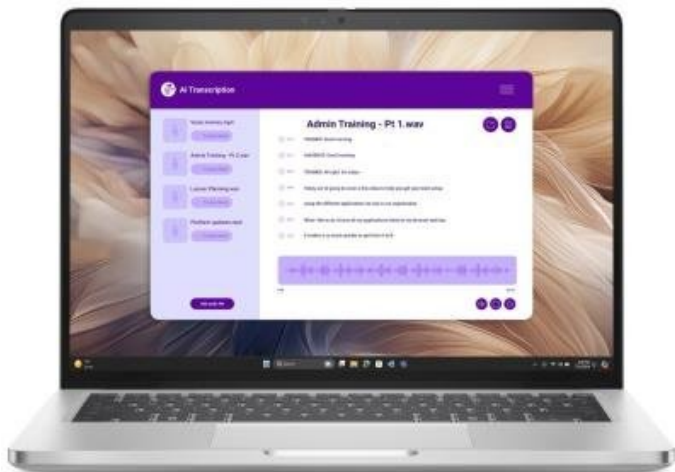

DELL PRO 14 PLUS PB14250

Cena celkem:	36 598 Kč (bez DPH: 30 247 Kč)
Běžná cena:	40 258 Kč
Ušetříte:	3 660 Kč
Kód zboží:	NOTD61770
Part No.:	7M7F9
Záruka:	36 měsíců/12 m. aku. a zdroj
Stav:	Nové zboží

Popis

Dell Pro 14 Plus PB14250 - pusťte se do práce s pomocí AI

Kompaktní notebook Dell Pro 14 Plus PB14250, se kterým vám půjde i velmi náročná práce pěkně rychle od ruky. Je navržen pro potřeby moderních uživatelů, kteří chtějí svoji produktivitu podpořit nejenom vysokým výkonem, ale také funkční umělou inteligencí. Tento model kombinuje stylový design s nejnovějšími technologiemi, které jsou vhodné pro práci i multimediální zábavu. **Notebook Dell Pro 14 Plus PB14250** se vyznačuje štíhlou a **lehkou konstrukcí s váhou 1,53 kg**. Díky tomu se velmi jednoduše přenáší a je ideálním parťákem na cesty.

14palcový displej vykresluje obsah v ostrém a detailním rozlišení **Full HD+**. Jasně a čistě zobrazí dokumenty, aplikace, běžnou grafiku a je optimální také pro sledování filmů, videí a dalšího multimediálního obsahu. O výkon se stará **procesor Intel Core 5 120U** a operační paměť s kapacitou **16 GB RAM**. Díky tomu zvládne provoz náročných aplikací, pokročilý multitasking a nezastaví se ani při zahlcení větším počtem procesů. Přítomná **512GB SSD jednotka** představuje komfortní úložiště pro ukládání dat i technologií pro zrychlené načítání aplikací i celého systému.

Notebook Dell Pro 14 Plus PB14250 maximalizuje vaše pracovní nasazení rychle a jednoduše s využitím umělé inteligence Copilot. Pro spuštění **AI Copilot** stačí stisknout speciálně určenou klávesu na klávesnici a od té chvíle začnou vaše projekty létat. Tento nástroj umělé inteligence vám pomůže s tvorbou obsáhlých dokumentů i kratičkých textů,