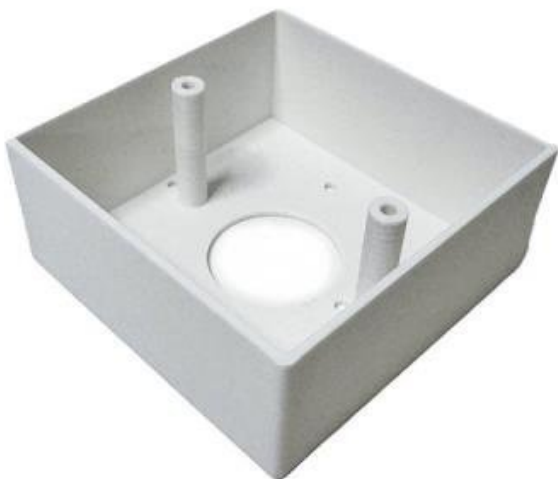

TP-LINK D-EAPWALL2-C

Cena celkem:

219 Kč

(bez DPH: 181 Kč)

Běžná cena:

240 Kč

Ušetříte:

22 Kč

Kód zboží:

NAATPP0047

Part No.:

D-EAPWALL2-C

Záruka:

24 měs.

Stav:

Nové zboží

Popis

TP-Link D-EAPWALL2-C

Držák je určený pro uchycení bezdrátových jednotek EAP115, 230, 650-Wall a chytrých přepínačů Tapo S210, S220 značky TP-Link na stěnu.

ZÁKLADNÍ SPECIFIKACE

Pro: TP-Link EAP115-Wall, EAP250-Wall, EAP650-Wall a TAPO S210, S220

Barva: bílá

Materiál: plast