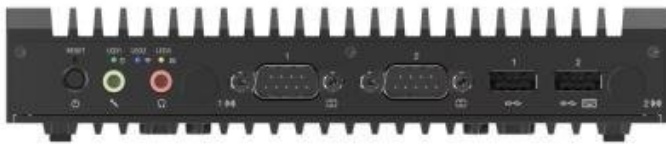

LENOVO THINKEDGE SE10

Cena celkem:	16 145 Kč (bez DPH: 13 343 Kč)
Běžná cena:	17 760 Kč
Ušetříte:	1 615 Kč
Kód zboží:	PCLE0575
Part No.:	12NH0011CK
Záruka:	12 měs.
Stav:	Nové zboží

Popis

PC Lenovo ThinkEdge SE10 - připraveno na extrém a málo prostoru

Mini počítač Lenovo ThinkEdge SE10 je určen pro spolehlivý provoz v náročných průmyslových nebo logistických podmínkách. I přes kompaktní rozměry nabízí bohaté možnosti připojení a flexibilitu. Samozřejmostí je **robustní konstrukce**, která zajišťuje ideální odolnost a **dlouhou životnost** pro nasazení v rozmanitých prostředích. Základem výkonu je **procesor Intel Atom x6425RE**, který ve spojení se **16GB RAM** podporuje rychlé zpracování dat a efektivní chod.

Bohatá konektivita zahrnuje **dvojici 2,5Gigabit Ethernet portů** pro vysokorychlostní síťové připojení, **Wi-Fi 6E** nebo **Bluetooth 5.1**. Pro podporu více displejů je model **Lenovo ThinkEdge SE10** vybaven **HDMI 1.4b** a **DisplayPort 1.4**. S podporou vysokorychlostního **SSD s kapacitou úložiště 512 GB** zvládne počítač **Lenovo ThinkEdge SE10** bleskové načítání a náročné úlohy v reálném čase.