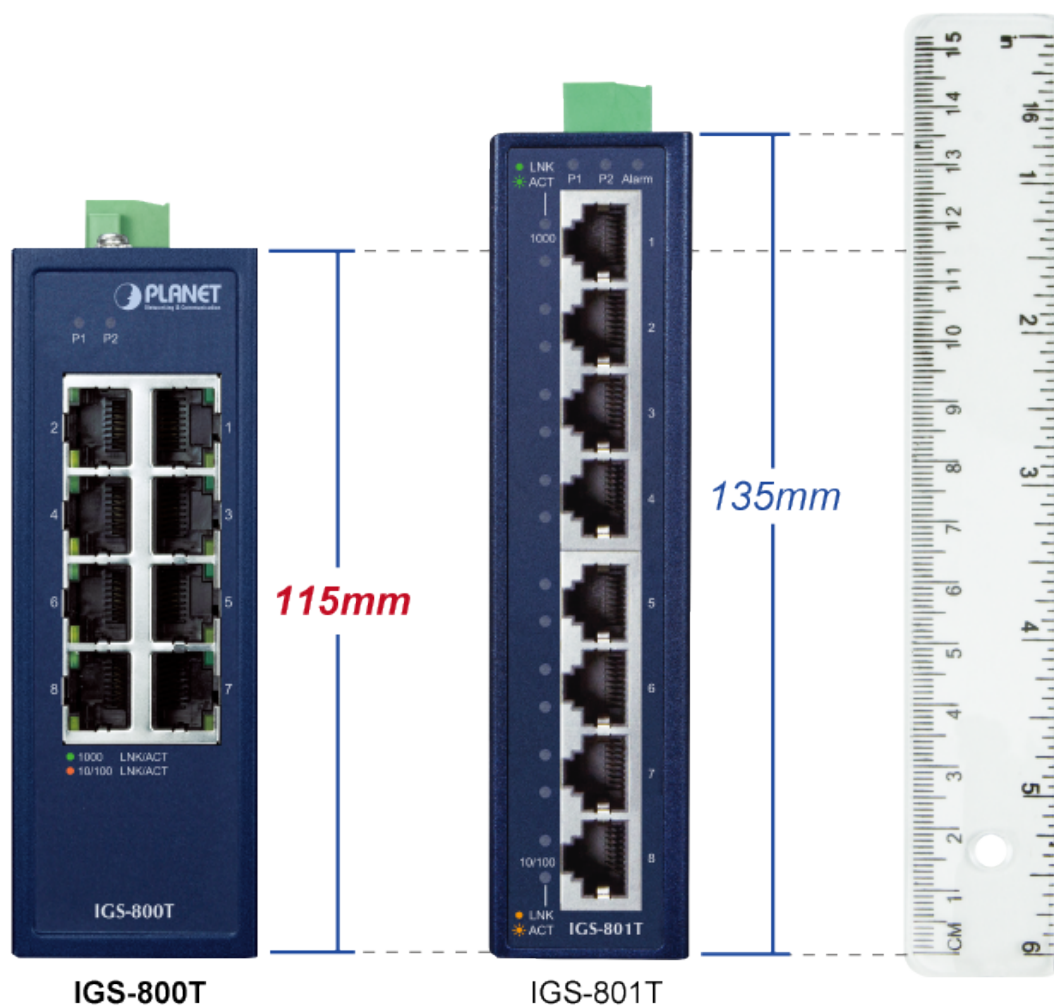

NAPPNT2400

Part No.:

IGS-800T

Záruka:

60 měs.

Stav:

Nové zboží

Popis

PLANET IGS-800T

Kompaktní **průmyslový** switch nabízející **8x RJ-45** 10/100/1000 Base-T portů.

Díky svému kovovému pouzdrú s krytím dle certifikace **IP30** odolává vysokým teplotám **od -40 do +75 °C**, a i díky tomu je vhodný do náročných provozů. Přepínací kapacita switche je **16 Gbps** a propustnost činí **11,9 Mpps**.

ESD+EFT ochrana do 6 kV, montáž na DIN lištu nebo přímo na zeď, **duální napájení** DC 9-48 V / AC 24 V.

Compact Industrial 8-Port Switch

ZÁKLADNÍ SPECIFIKACE

Fyzické vlastnosti:

Porty: 8× 10/100/1000BASE-T RJ-45

Paměť: 4k MAC adres

Propustnost: sběrnice 16 Gbps, provozně 11,9 Mpps (64 B)

Podpora přenosu: JumboFrame 9 KB

Provedení: DIN lišta, na zeď

Napájení: DC 9-48 V / AC 24 V redundantní, s funkcí ochrany proti přepólování