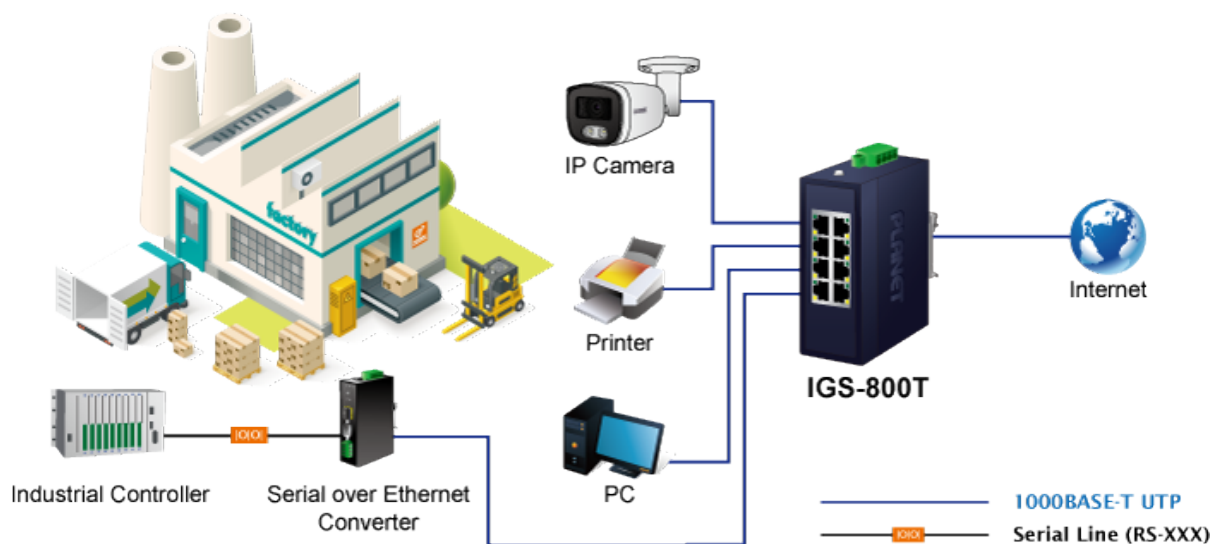

PLANET IGS-800T

Kompaktní **průmyslový** switch nabízející **8x RJ-45** 10/100/1000 Base-T portů.

Díky svému kovovému pouzdrú s krytím dle certifikace **IP30** odolává vysokým teplotám **od -40 do +75 °C**, a i díky tomu je vhodný do náročných provozů. Přepínací kapacita switche je **16 Gbps** a propustnost činí **11,9 Mpps**.

Paměť: 4k MAC adres

Propustnost: sběrnice 16 Gbps, provozně 11,9 Mpps (64 B)

Podpora přenosu: JumboFrame 9 KB

Provedení: DIN lišta, na zeď

Napájení: DC 9-48 V / AC 24 V redundantní, s funkcí ochrany proti přepólování

Ochrana: ESD + EFT do 6 kV

Provozní teplota: -40 až +75 °C, vlhkost do 90 %

Rozměry: 115 × 70 × 41 mm

Hmotnost: 305 g

Průmyslové vlastnosti:

zařízení je odolné proti pádu (IEC-60068-2-32) z výšky 75 cm na všechny dopadové části

zařízení je odolné proti vibracím (IEC-60068-2-6)

zařízení je odolné proti přetížení krátkodobému zrychlení 50g, dlouhodobému 4g (IEC-60068-2-27)

Non-stop Ethernet Server Dual Power Input with Auto Failover