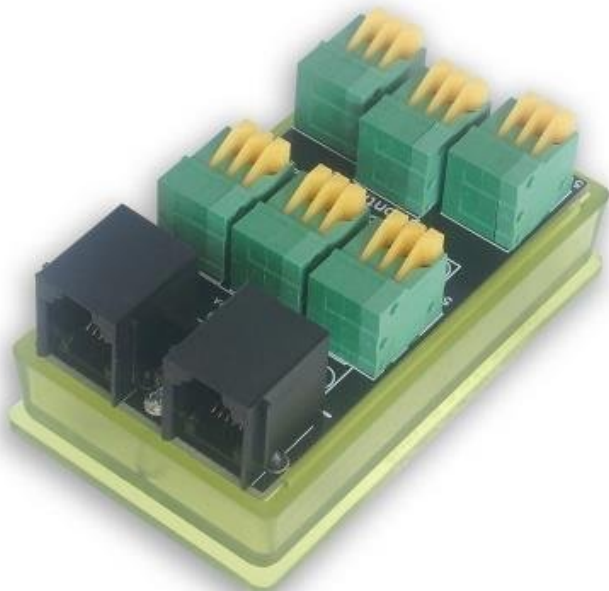

TINYCONTROL SPLITTER TB2

Cena celkem:	239 Kč (bez DPH: 197 Kč)
Běžná cena:	263 Kč
Ušetříte:	24 Kč
Kód zboží:	NJSTNC0004
Part No.:	tB2
Záruka:	26 měs.
Stav:	Nové zboží

Popis

Tinycontrol splitter tB2

Rozšiřující deska tB2 umožňuje snadné připojení více teplotních senzorů DS18B20 pomocí 1-Wire sběrnice. Tato varianta nabízí kombinaci jednoho RJ-12 konektoru a šesti pružinových svorek pro flexibilní rozšíření 1-Wire systému.

Deska je vybavena pružinovými svorkami pro pohodlné připojení teplotních senzorů DS18B20 (pro vodiče s průřezem až 0,5 mm²). Všechny vstupy jsou přehledně označeny přímo na desce. Díky dvěma RJ-12 konektorům můžete snadno propojit zařízení s LK kontrolérem nebo připojit další 1-Wire senzory.

- Rozšiřující deska pro 1-Wire sběrnici s 1× RJ-12 a 6× pružinovými svorkami
- Snadné připojení teplotních senzorů DS18B20 pomocí pružinových svorek
- Dva RJ-12 konektory – jeden pro připojení LK kontroléru, druhý pro 1-Wire senzory
- Kompaktní rozměry 66 × 36 × 18 mm umožňují snadnou instalaci
- Možnost montáže na DIN lištu pro profesionální instalace
- Součástí balení je 6žilový RJ-12 kabel o délce 20 cm pro rychlé připojení

Univerzální použití

Rozšiřující deska tB2 je dostupná ve dvou konfiguracích – tato varianta s 1× RJ-12 a 6× pružinovými svorkami je ideální pro projekty vyžadující připojení většího počtu teplotních senzorů.