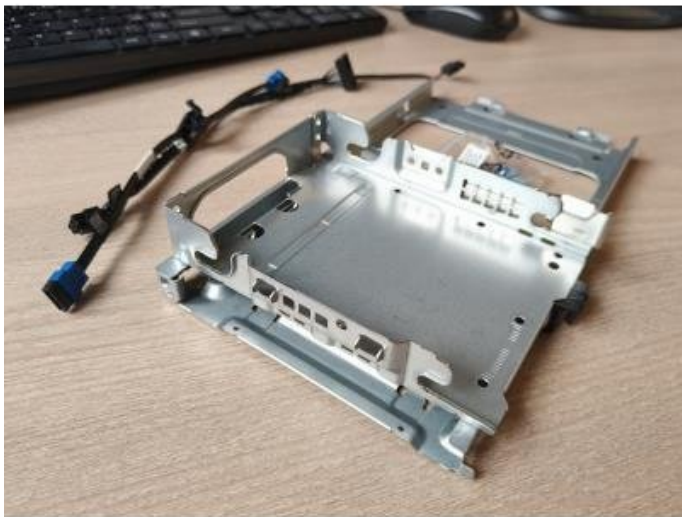

## DELL VÝKLOPNÝ RÁMEČEK PRO 3,5" PEVNÝ DISK (575-BCSY)

Cena celkem: **1 339 Kč**

**(bez DPH: 1 107 Kč)**

Běžná cena: **1 473 Kč**

Ušetříte: **134 Kč**

Kód zboží: PCD4189

Part No.: 575-BCSY

Záruka: 12 měs.

## Dell výklopný rámeček pro 3,5" pevný disk (575-BCSY)

**Výklopný rámeček pro pevný disk Dell s kompletním příslušenstvím pro snadnou instalaci.**

Tento originální Dell rámeček umožňuje bezpečné a jednoduché osazení pevného disku do stolních počítačů Dell. V balení je obsažen nejen samotný **výklopný rámeček**, ale také potřebný **kabel a montážní šrouby** pro kompletní instalaci.

Produkt byl **testován a ověřen pro použití se systémy Dell**, což zaručuje bezproblémovou kompatibilitu a spolehlivý provoz s vaším počítačem Dell.

- Originální Dell díl s ověřenou kompatibilitou se systémy Dell
- Výklopný mechanismus pro snadné osazení a výměnu pevného disku
- Kompletní balení včetně kabelu a montážních šroubů
- Kompatibilní s modely Dell Pro Slim, Pro Slim Plus a Pro Max Slim
- Testováno a certifikováno pro bezproblémový provoz

### ZÁKLADNÍ SPECIFIKACE

**Druh příslušenství:** výklopný rámeček pro HDD

**Velikost disku:** 3,5"

**Kompatibilita:** Dell Pro Slim, Pro Slim Plus a Pro Max Slim

**Obsah balení:** rámeček, připojovací kabel, šroubky