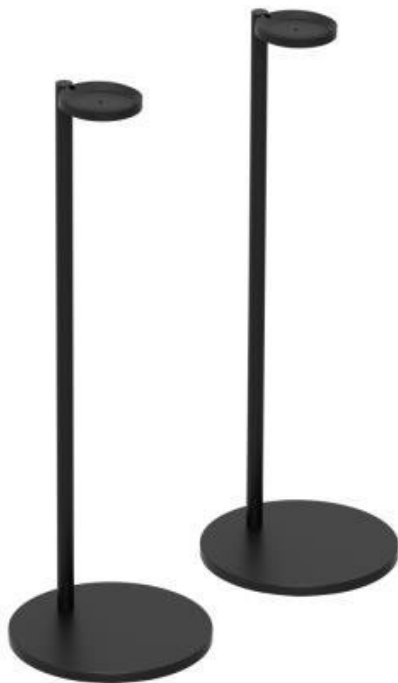

## SONOS ERA 100 STAND PAIR ČERNÝ

Cena celkem:	<b>7 490 Kč</b> <b>(bez DPH: 6 190 Kč)</b>
Běžná cena:	<b>8 239 Kč</b>
Ušetříte:	<b>749 Kč</b>
Kód zboží:	SONOS0035
Part No.:	E10SPWW1BLK
Záruka:	24 měs.
Stav:	Nové zboží

## Sonos Era 100 Stand (pár)

**Designové stojany speciálně navrženy pro reproduktory Sonos Era 100 pro optimální stereo poslech a prostorový zvuk.**

Tato sada dvou stojanů umožňuje optimální umístění reproduktorů **Sonos Era 100** pro dosažení nejlepšího poslechového zážitku. Stojany jsou navrženy tak, aby držely reproduktory **ve výši uší** pro ideální stereo či surround poslech.

Konstrukce stojanů minimalizuje nežádoucí vibrace a odrazy, zatímco **barevné a povrchové provedení** dokonale **ladí** s reproduktory Era 100. Stabilitu zajišťují **základny s integrovaným závažím** a **vnitřní vedení kabelu** udržuje vzhled stojanu čistý a elegantní.

- Kompatibilní výhradně s reproduktory Sonos Era 100
- Optimální výška 910 mm pro poslech v úrovni uší při sezení
- Pevná základna se závažím pro maximální stabilitu a minimalizaci vibrací
- Skryté vedení napájecího kabelu uvnitř stojanu
- Barevné a povrchové provedení sladěné s reproduktorem Era 100
- Bezpečné připevnění reproduktoru pomocí šroubu
- Zachován plný přístup ke všem portům a ovládacím prvům
- Snadná montáž s křížovým šroubovákem