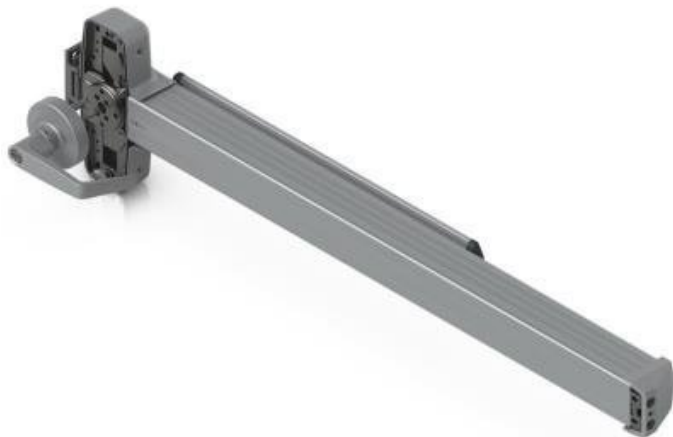

UBIQUITI UNIFI ACCESS PANIC BAR

Cena celkem:	9 829 Kč (bez DPH: 8 123 Kč)
Běžná cena:	10 812 Kč
Ušetříte:	983 Kč
Kód zboží:	PRSUBT0047
Part No.:	UACC-PanicBar
Záruka:	26 měs.
Stav:	Nové zboží

Popis

Ubiquiti UniFi Access Panic Bar

Profesionální panikové madlo určené pro instalaci na nouzové východy s možností elektronického monitorování.

Jednoduché mechanické panikové madlo umožňuje rychlý a bezpečný únik v nouzových situacích pouhým stlačením madla. Robustní konstrukce z **hliníku a nerezové oceli** zajišťuje dlouhodobou spolehlivost a odolnost proti opotřebením. Madlo je vybaveno **reléovým výstupem** (dry) pro integraci do bezpečnostních systémů a monitorování stavu dveří.

Univerzální design umožňuje montáž na **dveře o šířce 711-914 mm** a tloušťce 44-51 mm bez ohledu na směr otevírání. Splňuje přísné bezpečnostní normy **UL 305, UL 10C a ANSI/BHMA A156.3 Grade 1** pro použití v komerčních a veřejných budovách.

- Mechanické panikové madlo s jednoduchou aretací pro rychlý únik v nouzových situacích
- Robustní konstrukce z hliníku a nerezové oceli odolná proti opotřebením
- Univerzální montáž na dveře o šířce 711-914 mm a tloušťce 44-51 mm
- Relé výstup s kontaktním zatížením DC 30V/1A pro systémovou integraci
- Certifikace UL 305, UL 10C, CAN/ULC-S132 a ANSI/BHMA A156.3 Grade 1
- Oboustranné provedení bez rozlišení pravé/levé strany pro univerzální použití

Elektronické monitorování

Integrovaný dry relay kontakt umožňuje připojení k bezpečnostním systémům pro sledování stavu dveří. Při stlačení madla se kontakt uzavře, při uvolnění se otevře, což poskytuje přesnou informaci o aktivaci nouzového východu.

Univerzální instalace