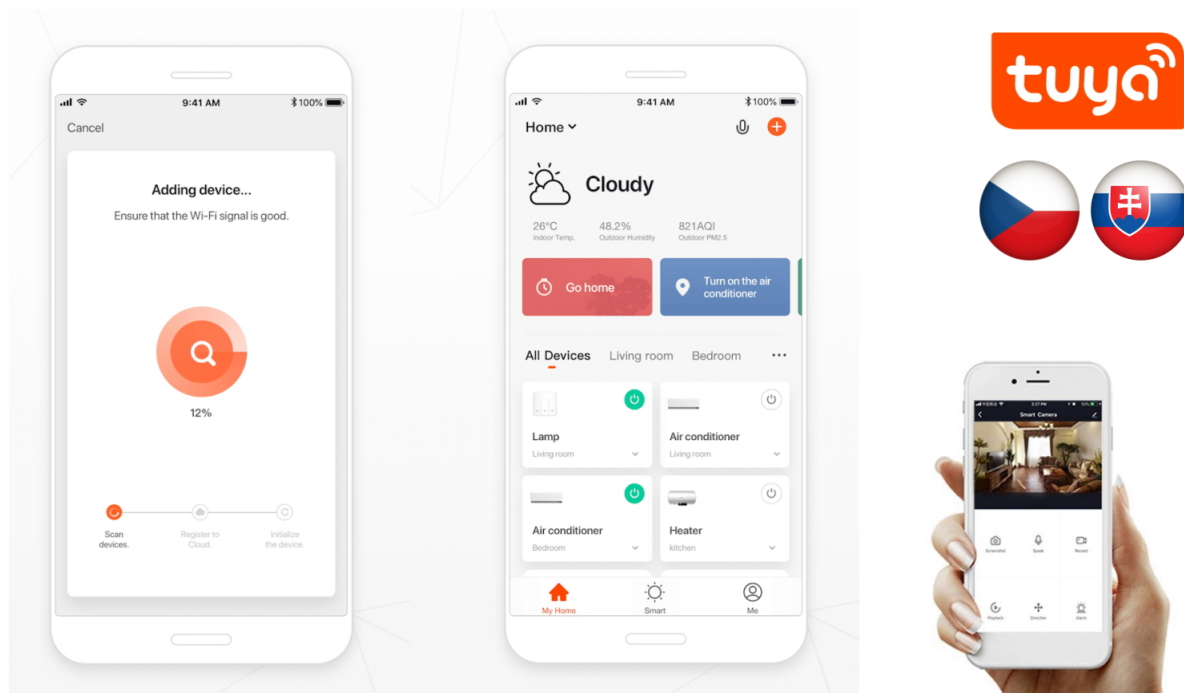

systemy iOS i Android.

Provozní podmínky

Vypínač je navržen pro provoz v teplotním rozsahu -10 až +40 °C při relativní vlhkosti do 80 %. Kompaktní rozměry 86 × 86 × 34 mm a hmotnost 195 g umožňují snadnou instalaci do standardních elektroinstalačních krabic.

ZÁKLADNÍ SPECIFIKACE

Typ produktu: 2tlačítkový SMART vypínač

Protokol: Wi-Fi 802.11 b/g/n

Frekvence: 2,4 GHz

Maximální RF výkon: 20 dBm

Napájení: AC 100–240 V, 50/60 Hz

Maximální zatížení: 800 W (max. 2 LED světla)

Maximální proud: 10 A

Bezdrátový dosah: 30 m (přímá viditelnost), 10 m (zastavěný prostor)

Provozní teplota: -10 až +40 °C

Provozní vlhkost: ≤ 80 %

Stupeň krytí: IP20

Rozměry: 86 × 86 × 34 mm

Materiál: ABS nehořlavý

Hmotnost: 195 g

TuyaSmart:

[Aplikace pro Android](#)

[Aplikace pro iOS](#)