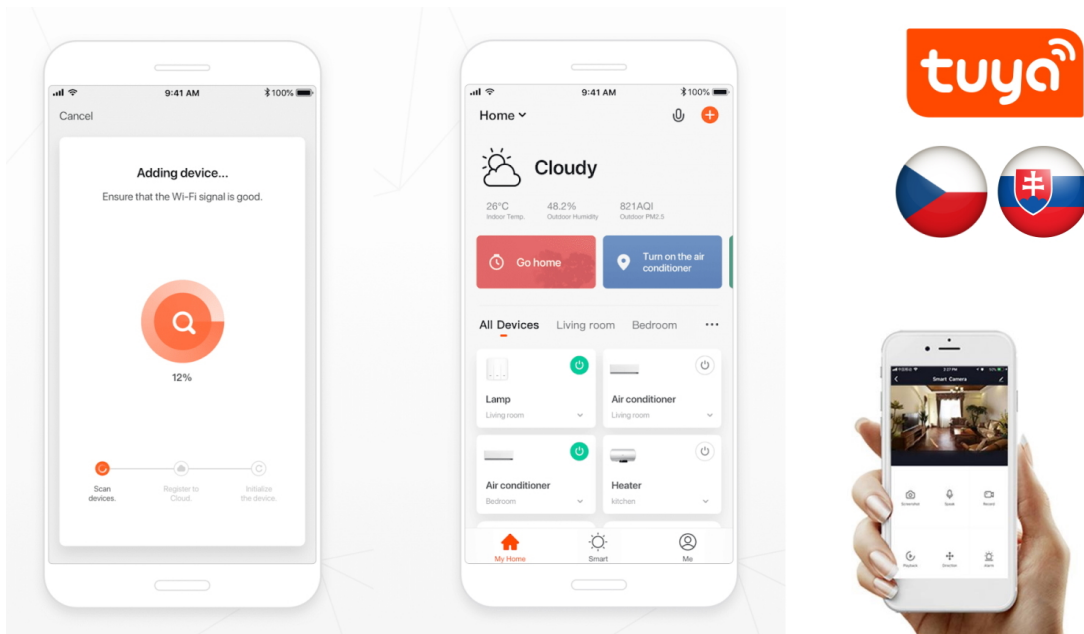

přes populární asistenty.

Energetická efektivita

S energetickou třídou F a příkonem pouhých 4,8 W poskytuje stejné množství světla jako tradiční 40W žárovka. V pohotovostním režimu spotřebuje pouze 0,5 W. Účinnost (Power factor) přesahuje hodnotu 0,5.

Konstrukce a materiál

Tělo žárovky je vyrobeno z kvalitního plastu v kompaktních rozměrech 93 x 37 x 37 mm. Standardní patice E14 umožňuje snadnou instalaci do běžných svítidel. Žárovka je certifikována CE.

ZÁKLADNÍ SPECIFIKACE

Patice: E14

Příkon: 4,8 W

Světelný tok: 470 lm

Barva světla: RGB + CCT (teplá-studená bílá)

Barevná teplota: 2700K-6500K

Stmívání: ano

Životnost: 25 000 hodin

Typ připojení: Zigbee 3.0

Vstupní napětí: 230 V AC

Úhel osvětlení: 200°

Rozměry: 93 x 37 x 37 mm

Energetická třída: F

TuyaSmart:

[Aplikace pro Android](#)

[Aplikace pro iOS](#)