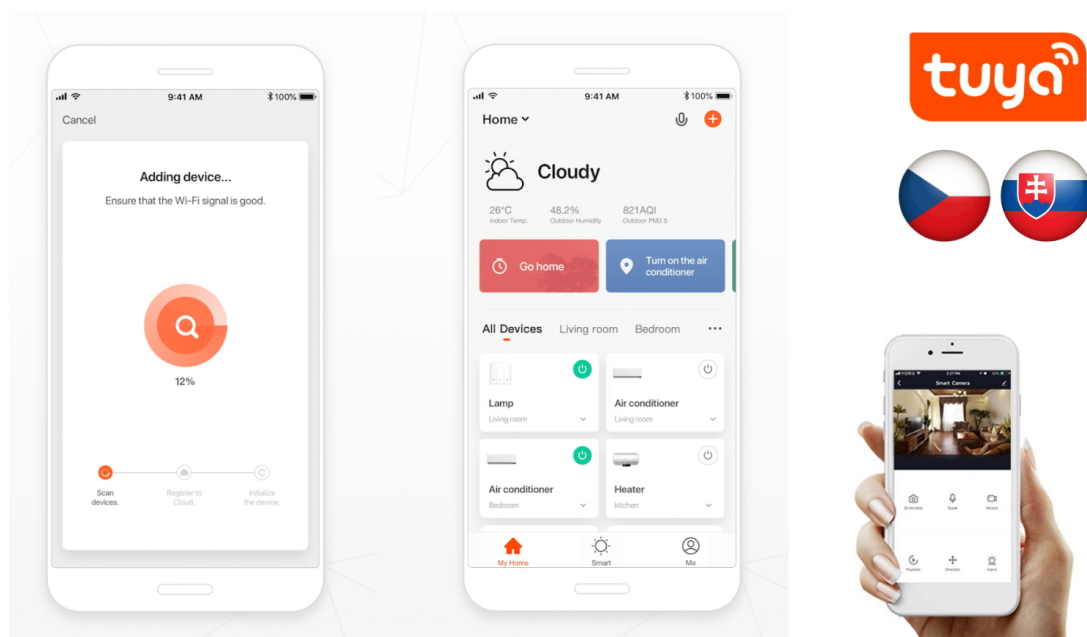

Aplikace IMMAX NEO PRO umožňuje vytváření scén, časových plánů a automatizací. Můžete nastavit různé světelné režimy pro různé denní doby nebo aktivity. Reflektor podporuje skupinové ovládání více zařízení najednou a sdílení přístupu s dalšími uživateli.

Energetická efektivita

Při příkonu pouhých 20 W poskytuje vysoký světelný výkon 1620 lm. V pohotovostním režimu spotřebovává pouze 0,5 W. Index podání barev přesahuje 70 Ra pro přirozené zobrazení barev osvětlených objektů.

Snadná instalace

Kompaktní rozměry 131 × 108 × 57 mm bez držáku a hmotnost 310 g usnadňují montáž. Reflektor pracuje se standardním síťovým napětím AC 230 V a nevyžaduje žádné speciální napájecí zdroje.

ZÁKLADNÍ SPECIFIKACE

Výkon: 20 W

Světelný tok: 1620 lm (v kouli 360°)

Barevná teplota: 2700K-6500K (CCT + RGB)

Úhel svítivosti: 120°

Stmívání: ano (v aplikaci)

Wi-Fi protokol: IEEE 802.11b/g/n (2,4 GHz)

Kompatibilita: Amazon Alexa, Google Assistant, Apple Siri, TUYA, LIDL

Index podání barev: >70 Ra

Vstupní napětí: AC 230 V

Materiál: hliník, sklo

Stupeň krytí: IP65

Průměrná životnost: 15 000 hodin

Rozměry: 131 × 108 × 57 mm (bez držáku)

Hmotnost: 310 g

Energetická třída: G

TuyaSmart:

[Aplikace pro Android](#)