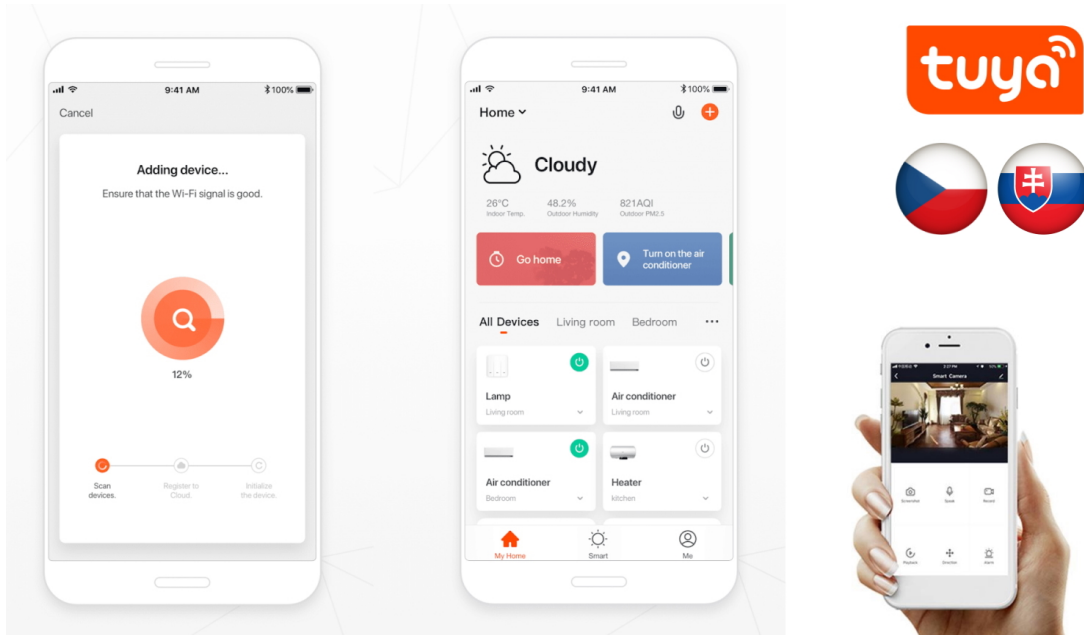

Pokročilé PIR čidlo pohybu

Integrovaný PIR senzor s nastavitelným zpožděním od 10 sekund do 10 minut umožňuje přizpůsobit dobu svícení konkrétním potřebám. Čidlo pracuje v teplotním rozsahu -20 °C až +40 °C a doporučená výška instalace je 1,8–2,5 m. Spotřeba energie v pohotovostním režimu činí méně než 0,5 W.

Inteligentní ovládání a konektivita

Reflektor podporuje protokol Wi-Fi IEEE 802.11b/g/n na frekvenci 2400–2483,5 MHz. Aplikace IMMAX NEO PRO v češtině umožňuje kompletní nastavení včetně stmívání, časovačů, scén a automatizace. Síťové pohotovostní napájení činí pouze 0,5 W.

Odolná konstrukce pro venkovní použití

Tělo reflektoru je vyrobeno z hliníku se skleněným krytem a splňuje stupeň krytí IP65, což zajišťuje ochranu proti prachu a vodním proudům. Kompaktní rozměry 167 × 131 × 88 mm (bez držáku) a hmotnost 344 g umožňují snadnou instalaci.

ZÁKLADNÍ SPECIFIKACE

Příkon: 20 W

Světelný tok: 1620 lm (v kouli 360°)

Barevná teplota: 2700K–6500K (CCT)

Úhel svítivosti: 120°

Stmívání: ano (v aplikaci)

Wi-Fi protokol: IEEE 802.11b/g/n (2400–2483,5 MHz)

Kompatibilita: Amazon Alexa, Google Assistant, Apple Siri, TUYA, LIDL

Index podání barev: >80 Ra

Vstupní napětí: AC 230 V

Materiál: hliník, sklo

Stupeň krytí: IP65

Průměrná životnost: 15 000 hodin

Rozměry: 164,7 × 131 × 88 mm (bez držáku)

Hmotnost: 344 g

Energetická třída: G

PIR čidlo:

detekční vzdálenost: 4–10 m ±2 m

zpoždění: 10 ±3 s až 10 ±2 min

detekční rozsah: 120°

výška instalace: 1,8–2,5 m