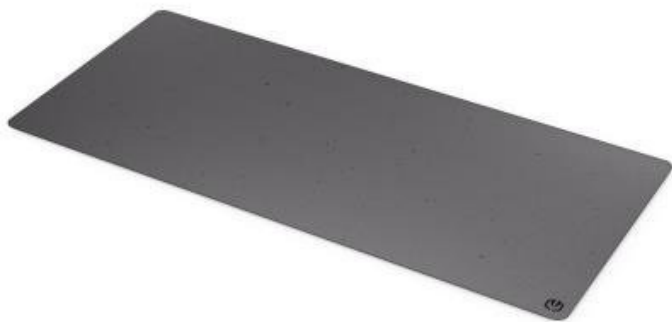

ENDORFY STONEFLOW GREY XL

Cena celkem:	532 Kč (bez DPH: 440 Kč)
Běžná cena:	585 Kč
Ušetříte:	53 Kč
Kód zboží:	MYSEND5050
Part No.:	EY6B020
Záruka:	24 měs.
Stav:	Nové zboží

Popis

Endorfy Stoneflow Grey XL - stylová estetika i praktické ovládání myši

Elegantní podložka pod myš Endorfy Stoneflow Grex XL, která je navržena pro každý pracovní i herní stůl. Velikost XL dosahuje **rozměrů 900 x 400 mm**, takže pokryje široký prostor pro pohodlný pohyb mši i umístění klávesnice. **Protiskuzová spodní vrstva** zajistí, že podložka pevně drží na místě, ať už zuřivě bojujete s firemními tabulkami, nebo virtuálními bossy.

Vnější povrch je navržen s ohledem na **optické i laserové senzory myši** a podporuje přesný a plynulý pohyb kurzoru. Současně je tato **tkanina odolná proti vlhkosti** a podporuje dlouhou životnost i snadnou údržbu. **Podložka pod myš Endorfy Stoneflow Grey XL** má precizně prošívané okraje, což **zabraňuje třepení** a dodává prémiový vzhled i po dlouhé době používání.

Endorfy Stoneflow Grey XL

Stylová podložka pod myš a klávesnici s minimalistickým kameninovým vzorem pro přesné a plynulé pohyby.

Podložka **Endorfy Stoneflow Grey XL** spojuje funkčnost s moderním designem inspirovaným kameninou. Povrch z **odolné tkaniny** zajišťuje perfektní spolupráci s **optickými i laserovými senzory** myši, zatímco minimalistický vzor dodává pracovnímu prostoru jedinečný styl. Velikost **900 x 400 mm** poskytne stabilní plochu nejen pro myš, ale i pro klávesnici.

Barevné obšití ladí s potištěným vzorem a zároveň prodlužuje životnost podložky - bez třepení nebo odlupování okrajů, což